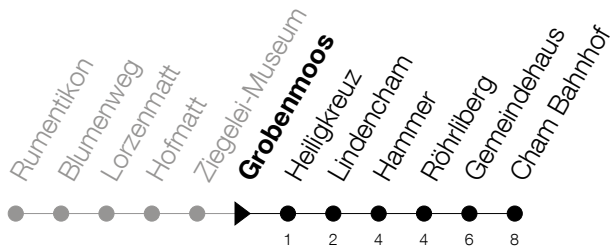

Abfahrtszeiten Haltestelle: **Grobenmoos**

Gültig von 01.03.2021 bis 11.12.2021

h	Montag - Freitag	Samstag	Sonntag
5	30 45		31 [Ⓐ]
6	00 15 30 45	01 31	01 [Ⓐ] 31 [Ⓐ]
7	00 15 30 45	01 31	01 31
8	00 15 30 45	01 30	01 31
9	00 15 30 45	00 30	01 31
10	00 15 30 45	00 30	01 31
11	00 15 30 45	00 30	01 31
12	00 15 30 45	00 30	01 31
13	00 15 30 45	00 30	01 31
14	00 15 30 45	00 30	01 31
15	00 15 30 45	00 30	01 31
16	00 15 30 45	00 30	01 31
17	00 15 30 45	01 31	01 31
18	00 15 30 45	01 31	01 31
19	00 15 30 45	01 31	01 31
20	01 31	01 31	01 31
21	01 31	01 31	01 31
22	01 31	01 31	01 31
23	01 31	01 31	01 31
0	01 32 [Ⓟ]	01 32	01

Ⓟ : verkehrt nur am Freitag

Ⓐ : verkehrt nur am 3. Juni, 1. November und 8. Dezember

Am 25.12./26.12./01.01./02.01./02.04./05.04./13.05./24.05./03.06./01.11./08.12. gilt der Sonntagsfahrplan