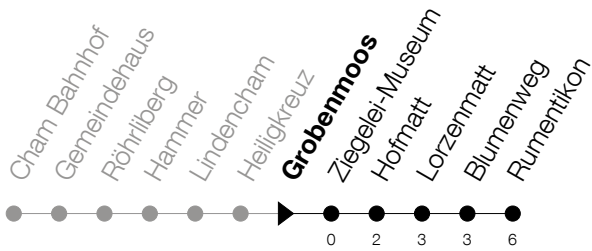

Abfahrtszeiten Haltestelle: **Grobenmoos**

Gültig von 01.03.2021 bis 11.12.2021

h	Montag - Freitag	Samstag	Sonntag
5	54	52	52 ^A
6	09 24 39 54	22 52	22 ^A 52
7	09 24 39 54	22 52	22 52
8	09 24 39 54	24 54	22 52
9	09 24 39 54	24 54	22 52
10	09 24 39 54	24 54	22 52
11	09 24 39 54	24 54	22 52
12	09 24 39 54	24 54	22 52
13	09 24 39 54	24 54	22 52
14	09 24 39 54	24 54	22 52
15	09 24 39 54	24 54	22 52
16	09 24 39 54	24 52	22 52
17	09 24 39 54	22 52	22 52
18	09 24 39 54	22 52	22 52
19	09 24 39 _A 52	22 52	22 52
20	09 22 52	22 52	22 52
21	22 52	22 52	22 52
22	22 52	22 52	22 52
23	22 52	22 52	22 52
0	24 [Ⓢ] 24 _A ^B 54 _A [Ⓢ]	24 54 _A	24 _A

Ⓢ : verkehrt nur am Freitag

Ⓐ : verkehrt nur am 3. Juni, 1. November und 8. Dezember

A : Verkehrt ab Hagendorn, Rumentikon bis Cham, Langacker

B : verkehrt Montag bis Donnerstag

Am 25.12./26.12./01.01./02.01./02.04./05.04./13.05./24.05./03.06./01.11./08.12. gilt der Sonntagsfahrplan