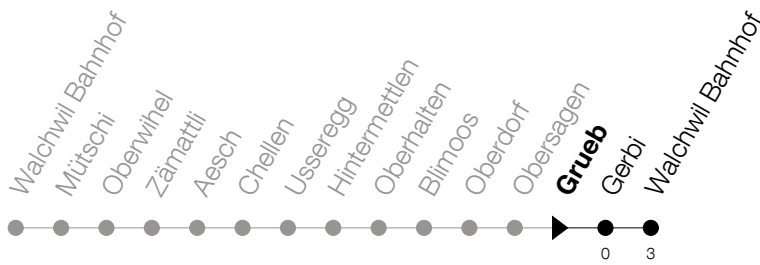

Abfahrtszeiten Haltestelle: **Grueb**

Gültig von 13.12.2020 bis 11.12.2021

h	Montag - Freitag	Samstag	Sonntag
6	00 30		
7	00 30		
8			
9			
10			
11			
12			
13			
14			
15			
16			
17	35		
18	05 35		
19	05		

### An folgenden Tagen gilt der Sonntagsfahrplan

Weihnachten	25.12.2020	Auffahrt	13.05.2021
Stephanstag	26.12.2020	Pfingstmontag	24.05.2021
Neujahr	01.01.2021	Fronleichnam	03.06.2021
Berchtoldstag	02.01.2021	Allerheiligen	01.11.2021
Karfreitag	02.04.2021	Mariä Empfängnis	08.12.2021
Ostermontag	05.04.2021		