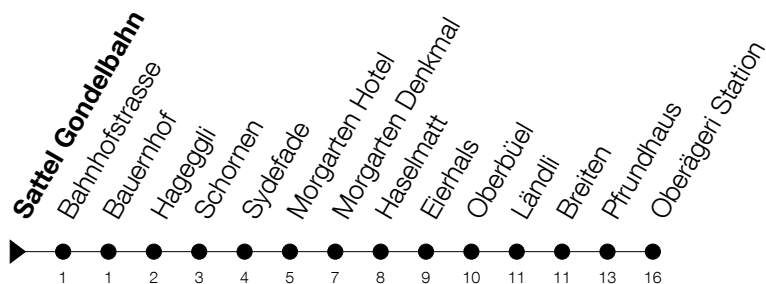

Abfahrtszeiten Haltestelle: **Sattel Gondelbahn**

Gültig von 01.03.2021 bis 11.12.2021

h	Montag - Freitag	Samstag	Sonntag
5	59		
6	37		
7	31	31	
8	09	31	31
9	31	31	31
10	31	31	31
11	31	31	31
12	54	31	31
13	31	31	31
14	31	31	31
15	31	31	31
16	31	31	31
17	31	31	31
18	31	31	
19	31		

Am 25.12./26.12./01.01./02.01./02.04./05.04./13.05./24.05./03.06./01.11./08.12. gilt der Sonntagsfahrplan