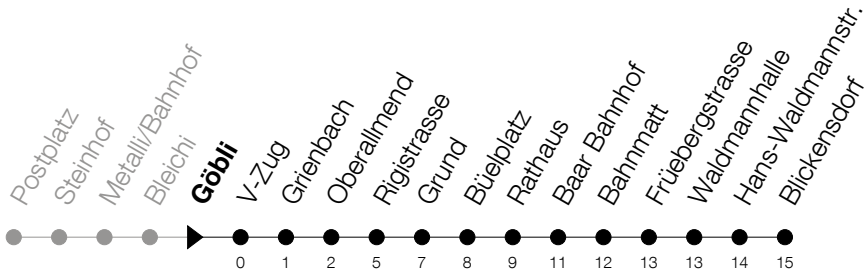

Abfahrtszeiten Haltestelle: **Göbli**

Gültig von 13.12.2020 bis 11.12.2021

h	Montag - Freitag	Samstag	Sonntag
5	39 54	54	
6	09 24 39 54	09 24 39 54	10 40
7	09 24 39 54	09 24 39 54	10 40
8	09 24 39 54	09 24 39 54	10 40
9	09 24 39 54	09 24 39 54	10 40
10	09 24 39 54	09 24 39 54	10 40
11	09 24 39 54	09 24 39 54	10 40
12	09 24 39 54	09 24 39 54	10 40
13	09 24 39 54	09 24 39 54	10 40
14	09 24 39 54	09 24 39 54	10 40
15	09 24 39 54	09 24 39 54	10 40
16	09 24 39 54	09 24 39 54	10 40
17	09 24 39 54	09 24 39 54	10 40
18	09 24 39 54	09 24 39 54	10 40
19	09 24 <sub>A</sub> 39	09 24 <sub>A</sub> 39	10 40
20	09 39	09 39	09 <sub>B</sub> 39 <sub>B</sub>
21	09 39	09 39	09 <sub>B</sub> 39 <sub>B</sub>
22	09 <sub>A</sub> 39 <sub>A</sub>	09 <sub>A</sub> 39 <sub>A</sub>	09 <sub>B</sub> 39 <sub>B</sub>
23	09 <sub>A</sub> 39 <sub>A</sub>	09 <sub>A</sub> 39 <sub>A</sub>	09 <sub>B</sub> 39 <sub>B</sub>
0	09 <sub>A</sub> 39 <sub>A</sub> <sup>⑤</sup>	09 <sub>A</sub> 39 <sub>A</sub>	09 <sub>B</sub>

⑤ : verkehrt nur am Freitag

A : Verkehrt bis Baar Bahnhof

B : Verkehrt bis Inwil Rigistrasse

Am 25.12./26.12./01.01./02.01./02.04./05.04./13.05./24.05./03.06./01.11./08.12. gilt der Sonntagsfahrplan