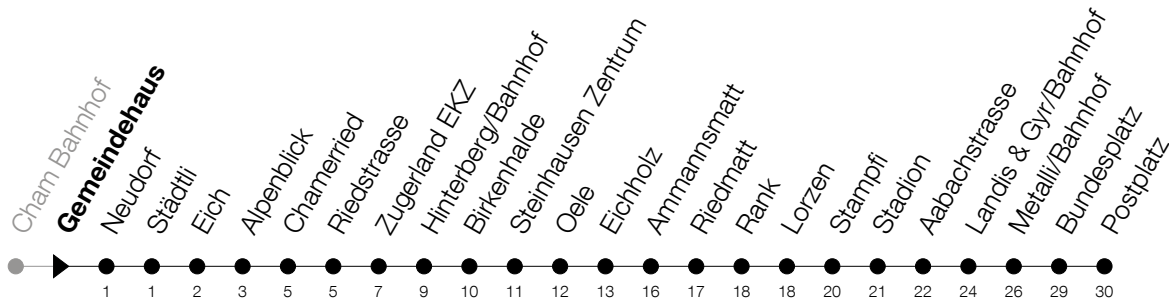

Abfahrtszeiten Haltestelle: **Gemeindehaus**

Gültig von 13.12.2020 bis 11.12.2021

h	Montag - Freitag	Samstag	Sonntag
5	20 35 50	20 35 50	25 ^A 55
6	05 20 35 50	05 20 35 50	25 55
7	05 20 35 50	05 20 35 50	25 55
8	05 20 35 50	05 20 35 50	27 57
9	05 20 35 50	05 20 35 50	27 57
10	05 20 35 50	05 20 35 50	27 57
11	05 20 35 50	05 20 35 50	27 57
12	05 20 35 50	05 20 35 50	27 57
13	05 20 35 50	05 20 35 50	27 57
14	05 20 35 50	05 20 35 50	27 57
15	05 20 35 50	05 20 35 50	27 57
16	05 20 35 50	05 20 35 50	27 57
17	05 20 35 50	05 20 35 50	27 57
18	05 20 35 50	05 20 35 50	25 55
19	05 20 35 50	05 20 35 50	25 55
20	08 23 38 53	25 55	25 55
21	08 23 38 53	25 55	25 55
22	25 55	25 55	25 55
23	25 55	25 55	25 55
0	25	25	

^A : verkehrt nur am 3. Juni, 1. November und 8. Dezember

Am 25.12./26.12./01.01./02.01./02.04./05.04./13.05./24.05./03.06./01.11./08.12. gilt der Sonntagsfahrplan