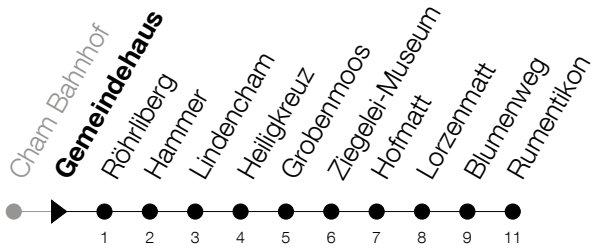

Abfahrtszeiten Haltestelle: **Gemeindehaus**

Gültig von 01.03.2021 bis 11.12.2021

h	Montag - Freitag	Samstag	Sonntag
5	49	48	48 ^A
6	04 19 34 49	18 48	18 ^A 48
7	04 19 34 49	18 48	18 48
8	04 19 34 49	19 49	18 48
9	04 19 34 49	19 49	18 48
10	04 19 34 49	19 49	18 48
11	04 19 34 49	19 49	18 48
12	04 19 34 49	19 49	18 48
13	04 19 34 49	19 49	18 48
14	04 19 34 49	19 49	18 48
15	04 19 34 49	19 49	18 48
16	04 19 34 49	19 48	18 48
17	04 19 34 49	18 48	18 48
18	04 19 34 49	18 48	18 48
19	04 19 34 _A 48	18 48	18 48
20	04 18 48	18 48	18 48
21	18 48	18 48	18 48
22	18 48	18 48	18 48
23	18 48	18 48	18 48
0	19 [Ⓢ] 19 _A ^B 49 _A [Ⓢ]	19 49 _A	19 _A

Ⓢ : verkehrt nur am Freitag

Ⓐ : verkehrt nur am 3. Juni, 1. November und 8. Dezember

A : Verkehrt ab Hagendorn, Rumentikon bis Cham, Langacker

B : verkehrt Montag bis Donnerstag

Am 25.12./26.12./01.01./02.01./02.04./05.04./13.05./24.05./03.06./01.11./08.12. gilt der Sonntagsfahrplan