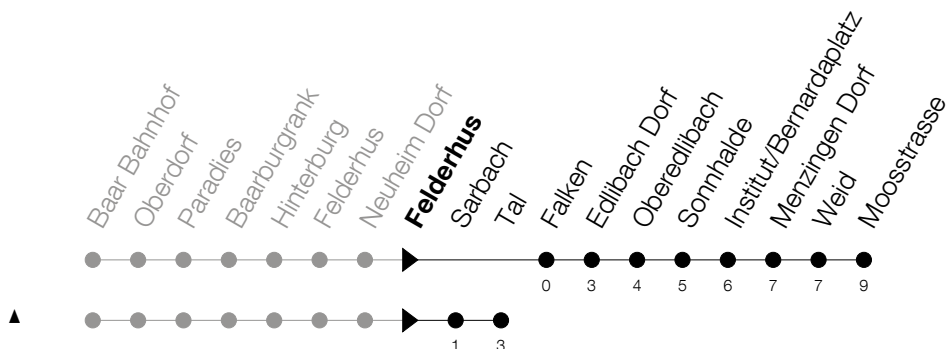

Abfahrtszeiten Haltestelle: **Felderhus**

Gültig von 13.12.2020 bis 11.12.2021

h	Montag - Freitag	Samstag	Sonntag
5	54 <sup>^</sup>	54 <sup>^</sup>	
6	17 54 <sup>^</sup>	17 54 <sup>^</sup>	
7	17 54 <sup>^</sup>	17 54 <sup>^</sup>	
8	17 54 <sup>^</sup>	17 54 <sup>^</sup>	
9	17 54 <sup>^</sup>	17 54 <sup>^</sup>	
10	17 54 <sup>^</sup>	17 54 <sup>^</sup>	
11	17 54 <sup>^</sup>	17 54 <sup>^</sup>	
12	17 54 <sup>^</sup>	17 54 <sup>^</sup>	
13	17 54 <sup>^</sup>	17 54 <sup>^</sup>	
14	17 54 <sup>^</sup>	17 54 <sup>^</sup>	
15	17 54 <sup>^</sup>	17 54 <sup>^</sup>	
16	17 54 <sup>^</sup>	17 54 <sup>^</sup>	
17	17 54 <sup>^</sup>	17 54 <sup>^</sup>	
18	17 54 <sup>^</sup>		
19	17 54 <sup>^</sup>		
20	17 54 <sup>^</sup>		
21	17 54 <sup>^</sup>		

Am 25.12./26.12./01.01./02.01./02.04./05.04./13.05./24.05./03.06./01.11./08.12. gilt der Sonntagsfahrplan