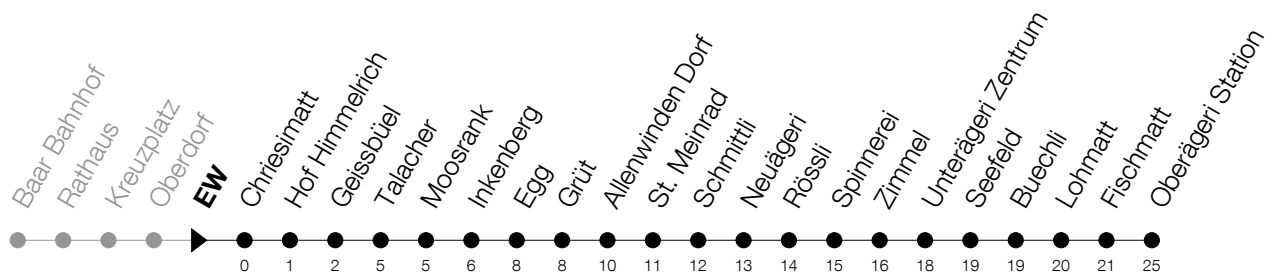

Abfahrtszeiten Haltestelle: **EW**

Gültig von 13.12.2020 bis 11.12.2021

h	Montag - Freitag	Samstag	Sonntag
5	35_A		
6	07_A 23 50	07_A 35_A	35_A[Ⓐ]
7	07_B 35_B	07_A 35_A	07_A[Ⓐ] 35_A
8	07_B 35_B	07_A 35_A	07_A 35_A
9	07_A 35_A	07_A 35_A	07_A 35_A
10	07_A 35_A	07_A 35_A	07_A 35_A
11	07_A 35_A	07_A 35_A	07_A 35_A
12	07_A 35_A	07_A 35_A	07_A 35_A
13	07_A 35_A	07_A 35_A	07_A 35_A
14	07_A 35_A	07_A 35_A	07_A 35_A
15	07_A 35_A	07_A 35_A	07_A 35_A
16	07_A 35_B	07_A 35_A	07_A 35_A
17	07_B 12 35_B	07_A 35_A	07_A 35_A
18	07_B 12_B 35_B	07_A 35_A	07_A 35_A
19	07_B 35_A	07_A 35_A	07_A 35_A
20	07_A 35_A	07_A 35_A	07_A
21	07_A 35_A	07_A 35_A	
22	07_A 35_A	07_A 35_A	
23	07_A 35_A	07_A 35_A	
0	07_A	07_A	

Ⓐ : verkehrt nur am 3. Juni, 1. November und 8. Dezember

B : Verkehrt bis Unterägeri, Zentrum

A : Verkehrt bis Talacher

Am 25.12./26.12./01.01./02.01./02.04./05.04./13.05./24.05./03.06./01.11./08.12. gilt der Sonntagsfahrplan