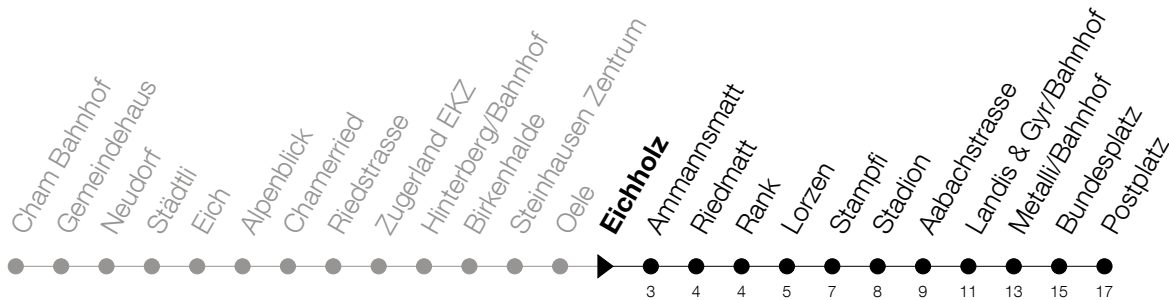

Abfahrtszeiten Haltestelle: **Eichholz**

Gültig von 13.12.2020 bis 11.12.2021

h	Montag - Freitag	Samstag	Sonntag
5	33 48	33 48	36 ^A
6	03 18 33 48	03 18 33 48	06 36
7	03 18 33 48	03 18 33 48	06 36
8	03 18 33 48	03 18 33 48	06 38 53 _A
9	03 18 33 48	03 18 33 48	08 23 _A 38 53 _A
10	03 18 33 48	03 18 33 48	08 23 _A 38 53 _A
11	03 18 33 48	03 18 33 48	08 23 _A 38 53 _A
12	03 18 33 48	03 18 33 48	08 23 _A 38 53 _A
13	03 18 33 48	03 18 33 48	08 23 _A 38 53 _A
14	03 18 33 48	03 18 33 48	08 23 _A 38 53 _A
15	03 18 33 48	03 18 33 48	08 23 _A 38 53 _A
16	03 18 33 48	03 18 33 48	08 23 _A 38 53 _A
17	03 18 33 48	03 18 33 48	08 23 _A 38 53 _A
18	03 18 33 48	03 18 33 48	08 36
19	03 18 33 48	03 18 33 48	06 36
20	03 19 34 49	03 36	06 36
21	04 19 34 49	06 36	06 36
22	04 36	06 36	06 36
23	06 36	06 36	06 36
0	06 36	06 36	06

^A : verkehrt nur am 3. Juni, 1. November und 8. Dezember**A** : Verkehrt ab Metall/Bhf weiter als Linie 11 bis Zug, Schönegg

Am 25.12./26.12./01.01./02.01./02.04./05.04./13.05./24.05./03.06./01.11./08.12. gilt der Sonntagsfahrplan