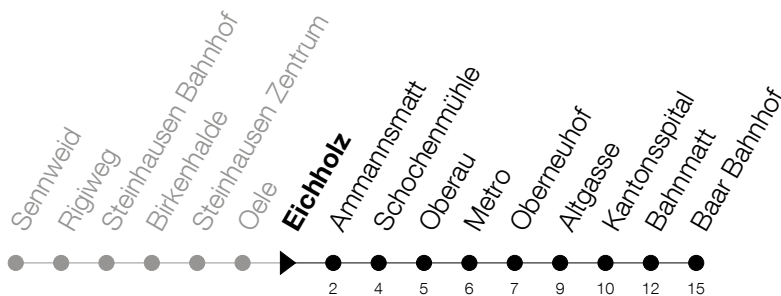

Abfahrtszeiten Haltestelle: **Eichholz**

Gültig von 13.12.2020 bis 11.12.2021

h	Montag - Freitag	Samstag	Sonntag
<b>5</b>	42 57	42	
<b>6</b>	12 27 42 57	12 42 57	
<b>7</b>	12 27 42 57	12 27 42 57	
<b>8</b>	12 27 42 57	12 27 42 57	
<b>9</b>	12 27 42 57	12 27 42 57	38
<b>10</b>	12 27 42 57	12 27 42 57	08 38
<b>11</b>	12 27 42 57	12 27 42 57	08 38
<b>12</b>	12 27 42 57	12 27 42 57	08 38
<b>13</b>	12 27 42 57	12 27 42 57	08 38
<b>14</b>	12 27 42 57	12 27 42 57	08 38
<b>15</b>	12 27 42 57	12 27 42 57	08 38
<b>16</b>	12 27 42 54	12 27 42 57	08 38
<b>17</b>	09 24 39 54	12 38	08 38
<b>18</b>	09 24 39 54	08 38	08 38
<b>19</b>	12 27 42 57	08 38	08 38
<b>20</b>	12 38	08 38	08 38
<b>21</b>	08 38	08 38	

Am 25.12./26.12./01.01./02.01./02.04./05.04./13.05./24.05./03.06./01.11./08.12. gilt der Sonntagsfahrplan