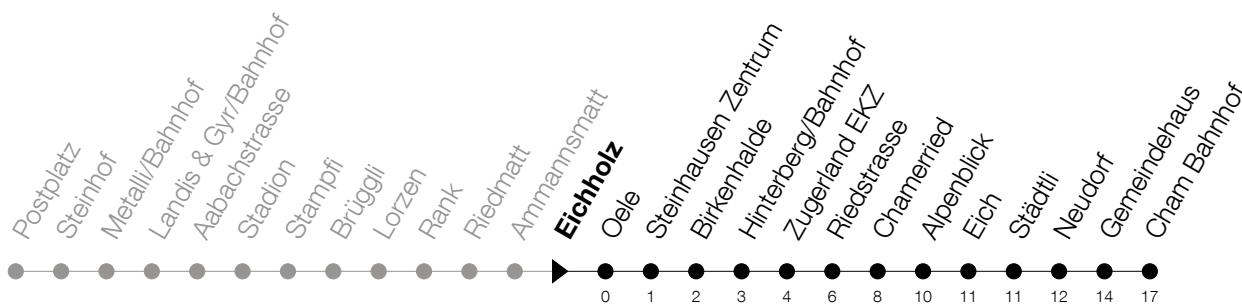

Abfahrtszeiten Haltestelle: **Eichholz**

Gültig von 13.12.2020 bis 11.12.2021

h	Montag - Freitag	Samstag	Sonntag
5	51		
6	06 21 36 51	06 21 36 51	19 49
7	06 21 36 51	06 21 36 51	19 49
8	06 21 36 51	06 21 36 51	19 48
9	06 21 36 51	06 21 36 51	03 _A 18 33 _A 48
10	06 21 36 51	06 21 36 51	03 _A 18 33 _A 48
11	06 21 36 51	06 21 36 51	03 _A 18 33 _A 48
12	06 21 36 51	06 21 36 51	03 _A 18 33 _A 48
13	06 21 36 51	06 21 36 51	03 _A 18 33 _A 48
14	06 21 36 51	06 21 36 51	03 _A 18 33 _A 48
15	06 21 36 51	06 21 36 51	03 _A 18 33 _A 48
16	06 22 37 52	06 21 36 51	03 _A 18 33 _A 48
17	07 22 37 52	06 21 36 51	03 _A 18 33 _A 48
18	07 22 37 51	06 21 36 51	03 _A 18 49
19	06 21 36 51	06 21 36 51	19 49
20	06 21 36 51	06 _A 19 49	19 49
21	06 21 36 51	19 49	19 49
22	06 _A 19 49	19 49	19 49
23	19 49	19 49	19 49
0	19 49 ^⑤	19 49	19

⑤ : verkehrt nur am Freitag

A : Verkehrt bis Steinhausen, Birkenhalde

Am 25.12./26.12./01.01./02.01./02.04./05.04./13.05./24.05./03.06./01.11./08.12. gilt der Sonntagsfahrplan