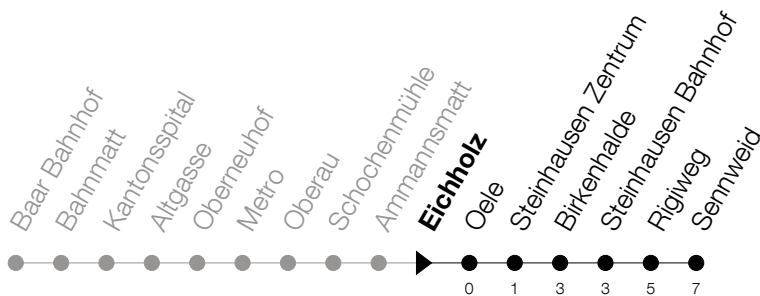

Abfahrtszeiten Haltestelle: **Eichholz**

Gültig von 13.12.2020 bis 11.12.2021

h	Montag - Freitag	Samstag	Sonntag
5	59	59	
6	14 29 44 59	14 44 59	
7	14 29 44 59	14 29 44 59	
8	14 29 44 59	14 29 44 59	
9	14 29 44 59	14 29 44 59	17 47
10	14 29 44 59	14 29 44 59	17 47
11	14 29 44 59	14 29 44 59	17 47
12	14 29 44 59	14 29 44 59	17 47
13	14 29 44 59	14 29 44 59	17 47
14	14 29 44 59	14 29 44 59	17 47
15	14 29 44 59	14 29 44 59	17 47
16	14 29 44 59	14 29 44 59	17 47
17	14 29 44 59	17 47	17 47
18	14 29 44 59	17 47	17 47
19	14 29 44 59	17 47	17 47
20	17 47	17 47	17 47
21	17	17	17

Am 25.12./26.12./01.01./02.01./02.04./05.04./13.05./24.05./03.06./01.11./08.12. gilt der Sonntagsfahrplan