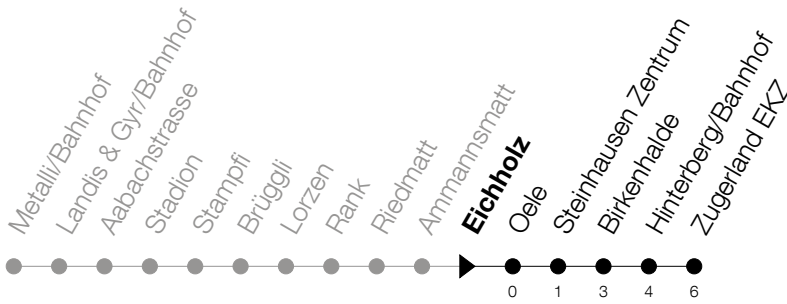

Abfahrtszeiten Haltestelle: **Eichholz**

Gültig von 13.12.2020 bis 11.12.2021

h	Montag - Freitag	Samstag	Sonntag
6	45		
7	00 15 30 45		15 <sup>A</sup> 45 <sup>A</sup>
8	00 15 30 45		
9	00		
10			
11			
12			
13			
14			
15			
16	15 30 45		15 <sup>A</sup> 45 <sup>A</sup>
17	00 15 30 45		15 <sup>A</sup> 45 <sup>A</sup>
18	00 15 30 45		15 <sup>A</sup> 45 <sup>A</sup>
19	00		

<sup>A</sup> : verkehrt nur am 3. Juni, 1. November und 8. Dezember

Am 25.12./26.12./01.01./02.01./02.04./05.04./13.05./24.05./03.06./01.11./08.12. gilt der Sonntagsfahrplan