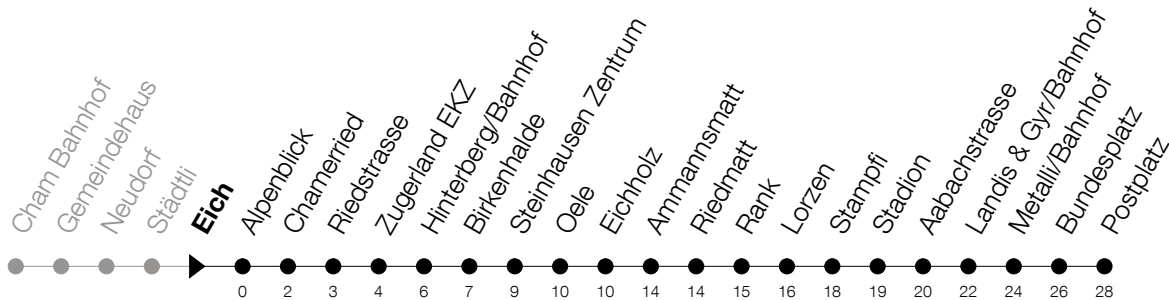

Abfahrtszeiten Haltestelle: **Eich**

Gültig von 13.12.2020 bis 11.12.2021

h	Montag - Freitag	Samstag	Sonntag
5	22 37 52	22 37 52	27 ^A 57
6	07 22 37 52	07 22 37 52	27 57
7	07 22 37 52	07 22 37 52	27 57
8	07 22 37 52	07 22 37 52	29 59
9	07 22 37 52	07 22 37 52	29 59
10	07 22 37 52	07 22 37 52	29 59
11	07 22 37 52	07 22 37 52	29 59
12	07 22 37 52	07 22 37 52	29 59
13	07 22 37 52	07 22 37 52	29 59
14	07 22 37 52	07 22 37 52	29 59
15	07 22 37 52	07 22 37 52	29 59
16	07 22 37 52	07 22 37 52	29 59
17	07 22 37 52	07 22 37 52	29 59
18	07 22 37 52	07 22 37 52	27 57
19	07 22 37 52	07 22 37 52	27 57
20	10 25 40 55	27 57	27 57
21	10 25 40 55	27 57	27 57
22	27 57	27 57	27 57
23	27 57	27 57	27 57
0	27	27	

^A : verkehrt nur am 3. Juni, 1. November und 8. Dezember

Am 25.12./26.12./01.01./02.01./02.04./05.04./13.05./24.05./03.06./01.11./08.12. gilt der Sonntagsfahrplan