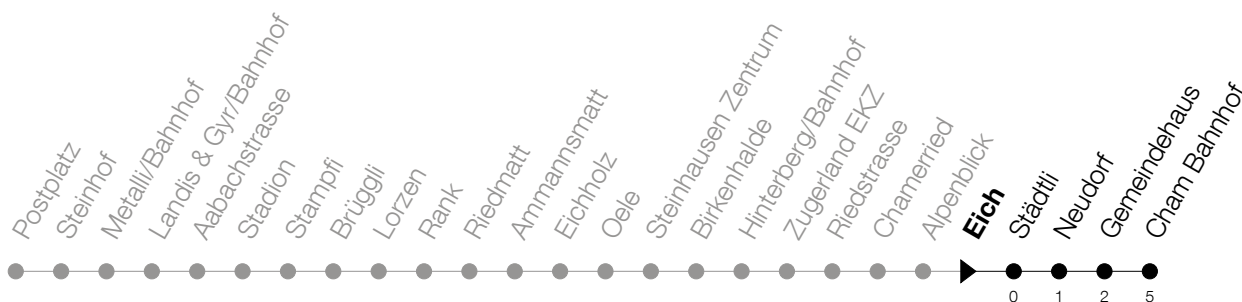

Abfahrtszeiten Haltestelle: **Eich**

Gültig von 13.12.2020 bis 11.12.2021

h	Montag - Freitag	Samstag	Sonntag
6	03 18 33 48	18 33 48	30
7	03 18 33 48	03 18 33 48	00 30
8	03 18 33 48	03 18 33 48	00 30 59
9	03 18 33 48	03 18 33 48	29 59
10	03 18 33 48	03 18 33 48	29 59
11	03 18 33 48	03 18 33 48	29 59
12	03 18 33 48	03 18 33 48	29 59
13	03 18 33 48	03 18 33 48	29 59
14	03 18 33 48	03 18 33 48	29 59
15	03 18 33 48	03 18 33 48	29 59
16	03 18 35 50	03 18 33 48	29 59
17	05 20 35 50	03 18 33 48	29 59
18	05 20 35 50	03 18 33 48	29
19	03 18 33 48	03 18 33 48	00 30
20	03 18 32 47	03 30	00 30
21	02 17 32 47	00 30	00 30
22	02 30	00 30	00 30
23	00 30	00 30	00 30
0	00 30	00 30	00 30
1	00 ^⑤	00	

⑤ : verkehrt nur am Freitag

Am 25.12./26.12./01.01./02.01./02.04./05.04./13.05./24.05./03.06./01.11./08.12. gilt der Sonntagsfahrplan