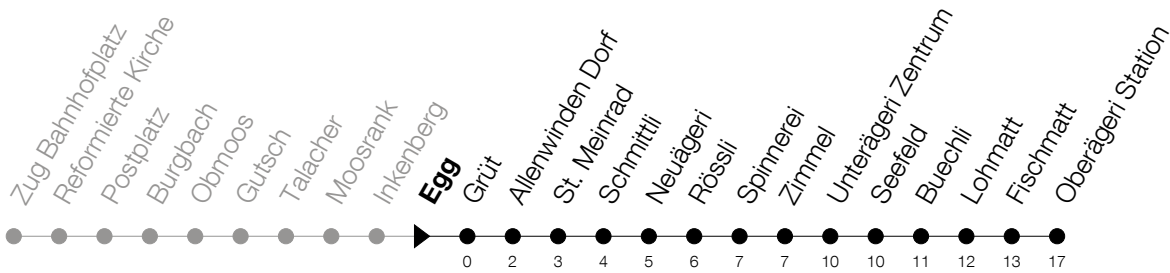

# Zug Bahnhofplatz - Oberägeri

Abfahrtszeiten Haltestelle: **Egg**

Gültig von 13.12.2020 bis 11.12.2021

h	Montag - Freitag	Samstag	Sonntag
6	06 21 36 51	21 51	21 <sup>Ⓐ</sup> 51
7	06 22 36 52	21 52	21 51
8	22 52	22 52	21 52
9	22 52	22 52	22 52
10	22 52	22 52	22 52
11	22 37 52	22 52	22 52
12	07 22 37 52	22 52	22 52
13	07 22 52	22 52	22 52
14	22 52	22 52	22 52
15	22 52	22 52	22 52
16	22 37 52	22 52	22 52
17	07 22 37 52	22 52	22 52
18	07 22 37 52	22 52	22 52
19	07 22 37 52	22 52	22 52
20	21 51	21 51	21 51
21	21 51	21 51	21 51
22	21 51	21 51	21 51
23	21 51	21 51	21 51
0	21 <sub>A</sub> 51 <sup>Ⓟ</sup>	21 <sub>A</sub> 51	21

Ⓟ : verkehrt nur am Freitag

Ⓐ : verkehrt nur am 3. Juni, 1. November und 8. Dezember

A : Verkehrt Freitag- und Samstagnacht bei Bedarf bis Sattel

Am 25.12./26.12./01.01./02.01./02.04./05.04./13.05./24.05./03.06./01.11./08.12. gilt der Sonntagsfahrplan