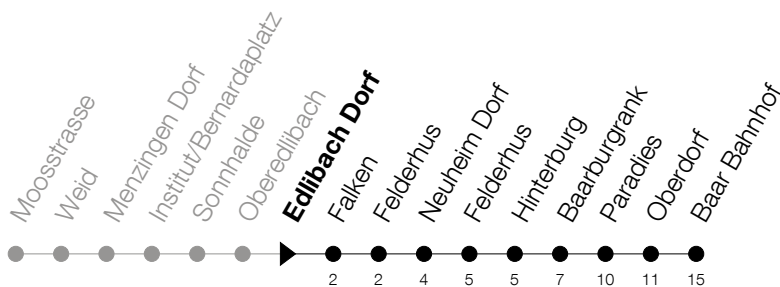

Abfahrtszeiten Haltestelle: **Edlibach Dorf**

Gültig von 13.12.2020 bis 11.12.2021

h	Montag - Freitag	Samstag	Sonntag
6	39	39	
7	39	39	
8	39	39	
9	39	39	
10	39	39	
11	39	39	
12	39	39	
13	39	39	
14	39	39	
15	39	39	
16	39	39	
17	39	39	
18	39		
19	39		
20	39		
21	39		

Am 25.12./26.12./01.01./02.01./02.04./05.04./13.05./24.05./03.06./01.11./08.12. gilt der Sonntagsfahrplan