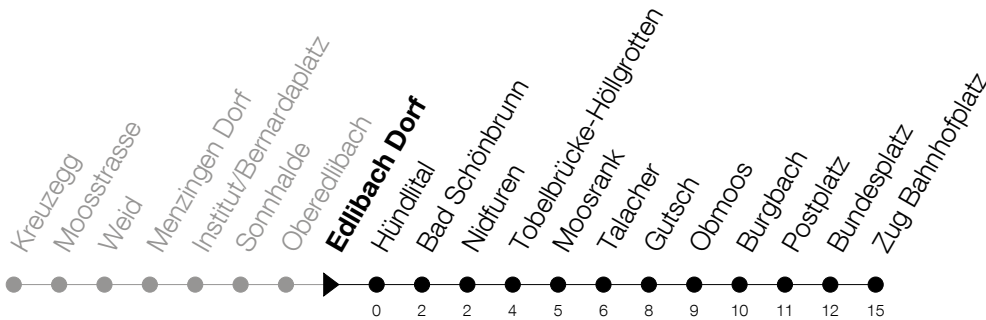

Abfahrtszeiten Haltestelle: **Edlibach Dorf**

Gültig von 13.12.2020 bis 11.12.2021

h	Montag - Freitag	Samstag	Sonntag
5	37	37	37 [Ⓐ]
6	07 22 37 52	07 37	07 37
7	07 22 37 52	07 37	07 37
8	07 22 37	07 37	07 37
9	07 37	07 37	07 37
10	07 37	07 37	07 37
11	07 37	07 37	07 37
12	07 37	07 37	07 37
13	07 37	07 37	07 37
14	07 37	07 37	07 37
15	07 37 52	07 37	07 37
16	07 22 ^F 35 ^S 37 44 [Ⓢ] 52	07 37	07 37
17	07 27 37 52	07 37	07 37
18	07 22 37 52	07 37	07 37
19	07 37	07 37	07 37
20	07 37	07 37	07 37
21	07 37	07 37	07 37
22	07 37	07 37	07 37
23	07 37	07 37	07 37
0	07 [Ⓢ]	07	

F : verkehrt an schulfreien Tagen**Ⓢ** : verkehrt nur am Freitag**Ⓐ** : verkehrt nur am 3. Juni, 1. November und 8. Dezember**S** : verkehrt nur an Schultagen**Ⓢ** : verkehrt ab Nidfuren als Linie 1 nach Oberägeri, Station**Am 25.12./26.12./01.01./02.01./02.04./05.04./13.05./24.05./03.06./01.11./08.12. gilt der Sonntagsfahrplan**