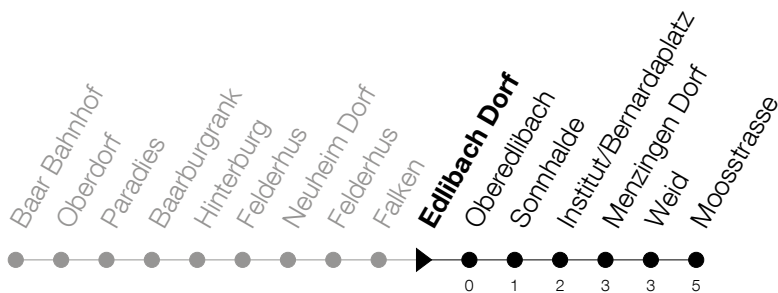

Abfahrtszeiten Haltestelle: **Edlibach Dorf**

Gültig von 13.12.2020 bis 11.12.2021

h	Montag - Freitag	Samstag	Sonntag
6	20	20	
7	20	20	
8	20	20	
9	20	20	
10	20	20	
11	20	20	
12	20	20	
13	20	20	
14	20	20	
15	20	20	
16	20	20	
17	20	20	
18	20		
19	20		
20	20		
21	20		

Am 25.12./26.12./01.01./02.01./02.04./05.04./13.05./24.05./03.06./01.11./08.12. gilt der Sonntagsfahrplan