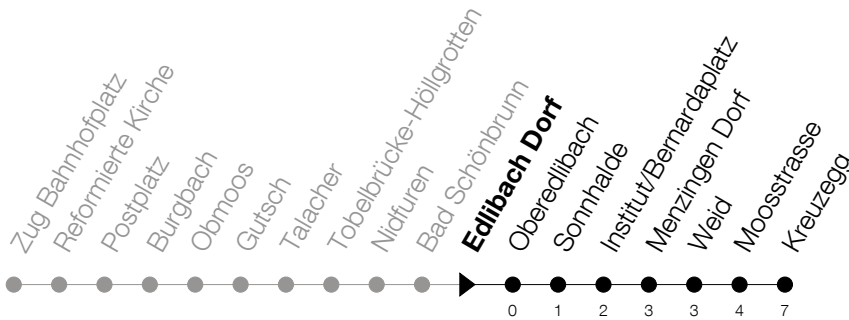

Abfahrtszeiten Haltestelle: **Edlibach Dorf**

Gültig von 13.12.2020 bis 11.12.2021

h	Montag - Freitag	Samstag	Sonntag
6	21 51	21 51	21 [Ⓐ] 51
7	07 16 ^S 18 ^S 21 ^F 24 ^S 37 ^F 51	21 51	21 51
8	07 21 37 51	21 51	21 51
9	21 51	21 51	21 51
10	21 51	21 51	21 51
11	21 51	21 51	21 51
12	21 51	21 51	21 51
13	21 51	21 51	21 51
14	21 51	21 51	21 51
15	21 51	21 51	21 51
16	07 21 37 51	21 51	21 51
17	07 21 37 51	21 51	21 51
18	07 21 37 51	21 51	21 51
19	21 37 51	21 51	21 51
20	21 51	21 51	21 51
21	21 51	21 51	21 51
22	21 51	21 51	21 51
23	21 51	21 51	21 51
0	21 [Ⓐ] 21 ^B 51 [Ⓢ]	21 _A 51	21

F : verkehrt an schulfreien Tagen**Ⓢ** : verkehrt nur am Freitag**Ⓐ** : verkehrt nur am 3. Juni, 1. November und 8. Dezember**S** : verkehrt nur an Schultagen**A** : Verkehrt bei Bedarf ab Menzingen, Kreuzegg bis Finstersee**B** : verkehrt Montag bis Donnerstag**Am 25.12./26.12./01.01./02.01./02.04./05.04./13.05./24.05./03.06./01.11./08.12. gilt der Sonntagsfahrplan**