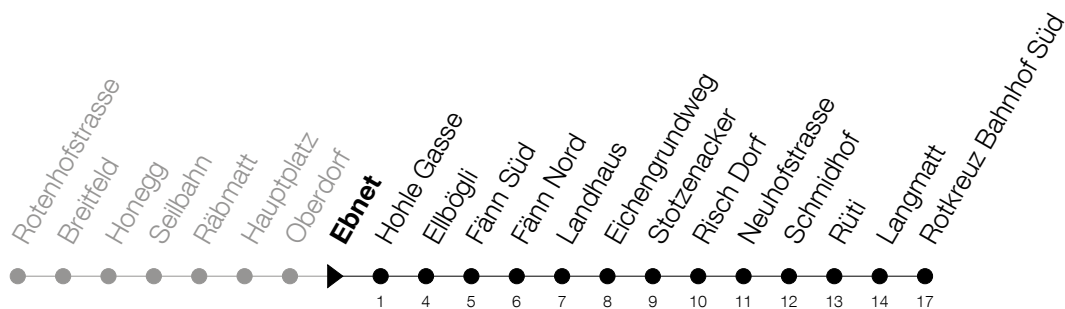

Abfahrtszeiten Haltestelle: **Ebnet**

Gültig von 13.12.2020 bis 11.12.2021

h	Montag - Freitag	Samstag	Sonntag
5	23 51		
6	09 21 39 51	23	23 ^A 53 ^A
7	09 21 39 51	23 53	23 53 ^A
8	09 21 39 51	23 53	23 53
9	23 53	23 53	23 53
10	23 53	23 53	23 53
11	23 53	23 53	23 53
12	23 53	23 53	23 53
13	23 53	23 53	23 53
14	23 53	23 53	23 53
15	23 53	23 53	23 53
16	10 23 40 53	23 53	23 53
17	10 23 40 53	23 53	23 53
18	10 23 40 53	23 53	23 53
19	23 53	23 53	53
20	23 53	23 53	53
21	23 53	23 53	53
22	53	53	53
23	53	53	53
0	47	47	47

^A : verkehrt nur am 3. Juni, 1. November und 8. Dezember

Am 25.12./26.12./01.01./02.01./02.04./05.04./13.05./24.05./03.06./01.11./08.12. gilt der Sonntagsfahrplan