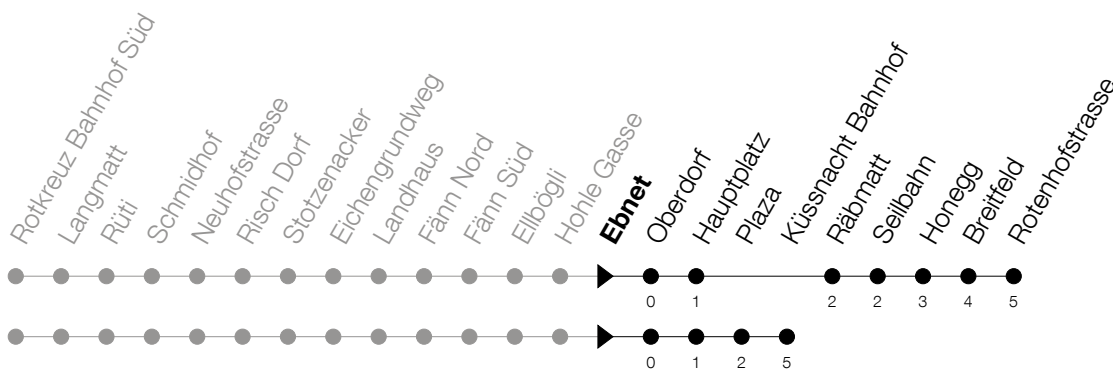

Abfahrtszeiten Haltestelle: **Ebnet**

Gültig von 13.12.2020 bis 11.12.2021

h	Montag - Freitag	Samstag	Sonntag
5	30		
6	00 15 [▲] 30 45 [▲]	00	
7	00 15 [▲] 30 45 [▲]	00 30	00 30 [Ⓐ]
8	00 15 [▲] 30 45 [▲]	00 30	00 30
9	00 30	00 30	00 30
10	00 30	00 30	00 30
11	00 30	00 30	00 30
12	00 30	00 30	00 30
13	00 30	00 30	00 30
14	00 30	00 30	00 30
15	00 30	00 30	00 30
16	02 17 [▲] 32 47 [▲]	00 30	00 30
17	02 17 [▲] 32 47 [▲]	00 30	00 30
18	02 17 [▲] 32 47 [▲]	00 30	00 30
19	02 30	00 30	30
20	00 30	00 30	30
21	00 30	00 30	30
22	30	30	30
23	30	30	30
0	30	30	30

Ⓐ : verkehrt nur am 3. Juni, 1. November und 8. Dezember

Am 25.12./26.12./01.01./02.01./02.04./05.04./13.05./24.05./03.06./01.11./08.12. gilt der Sonntagsfahrplan