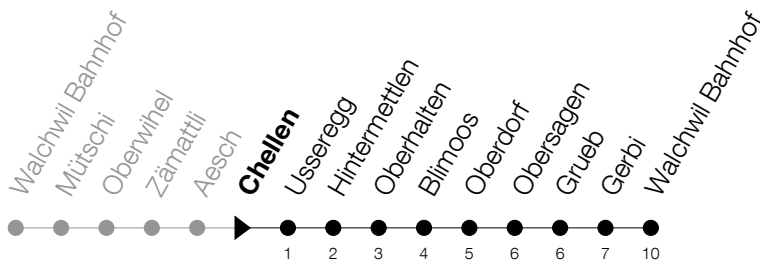

Abfahrtszeiten Haltestelle: **Chellen**

Gültig von 13.12.2020 bis 11.12.2021

h	Montag - Freitag	Samstag	Sonntag
5	53		
6	23 53		
7	23		
8			
9			
10			
11			
12			
13			
14			
15			
16			
17	28 58		
18	28 58		

### An folgenden Tagen gilt der Sonntagsfahrplan

Weihnachten	25.12.2020	Auffahrt	13.05.2021
Stephanstag	26.12.2020	Pfingstmontag	24.05.2021
Neujahr	01.01.2021	Fronleichnam	03.06.2021
Berchtoldstag	02.01.2021	Allerheiligen	01.11.2021
Karfreitag	02.04.2021	Mariä Empfängnis	08.12.2021
Ostermontag	05.04.2021		