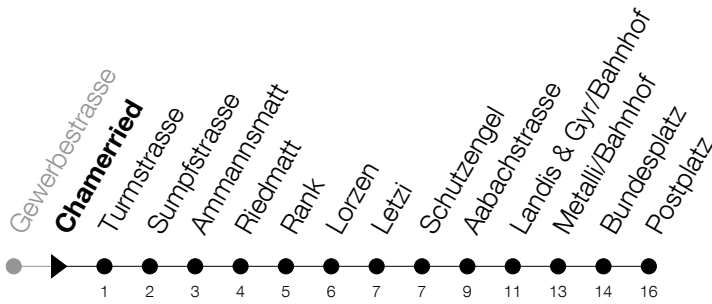

Abfahrtszeiten Haltestelle: **Chamerried**

Gültig von 13.12.2020 bis 11.12.2021

h	Montag - Freitag	Samstag	Sonntag
5	41	41	
6	11 26 41 56	11 26 41 56	
7	11 26 41 56	11 26 41 56	
8	11 26 41 56	11 26 41 56	
9	11 26 41 56	11 26 41 56	
10	11 26 41 56	11 26 41 56	
11	11 26 41 56	11 26 41 56	
12	11 26 41 56	11 26 41 56	
13	11 26 41 56	11 26 41 56	
14	11 26 41 56	11 26 41 56	
15	11 26 41 56	11 26 41 56	
16	11 26 41 56	11 26 41 56	
17	11 26 41 56	11 26 41 56	
18	11 26 41 56	11	
19	11 26 41 56		
20	11		

Am 25.12./26.12./01.01./02.01./02.04./05.04./13.05./24.05./03.06./01.11./08.12. gilt der Sonntagsfahrplan