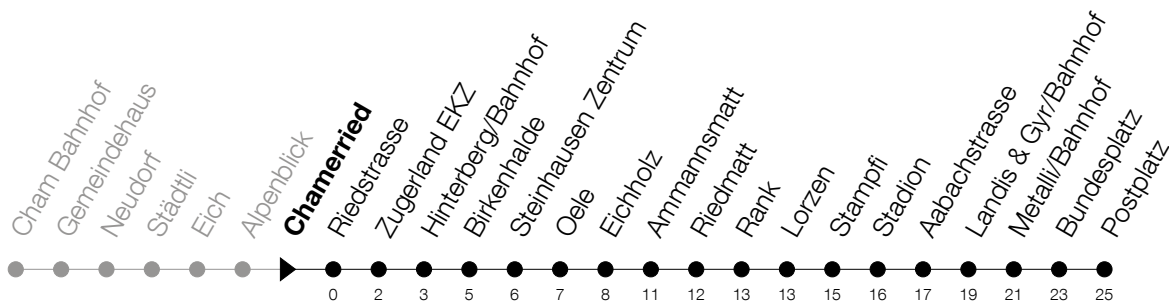

Abfahrtszeiten Haltestelle: **Chamerried**

Gültig von 13.12.2020 bis 11.12.2021

h	Montag - Freitag	Samstag	Sonntag
5	25 40 55	25 40 55	30 [Ⓐ]
6	10 25 40 55	10 25 40 55	00 30
7	10 25 40 55	10 25 40 55	00 30
8	10 25 40 55	10 25 40 55	00 32
9	10 25 40 55	10 25 40 55	02 32
10	10 25 40 55	10 25 40 55	02 32
11	10 25 40 55	10 25 40 55	02 32
12	10 25 40 55	10 25 40 55	02 32
13	10 25 40 55	10 25 40 55	02 32
14	10 25 40 55	10 25 40 55	02 32
15	10 25 40 55	10 25 40 55	02 32
16	10 25 40 55	10 25 40 55	02 32
17	10 25 40 55	10 25 40 55	02 32
18	10 25 40 55	10 25 40 55	02 30
19	10 25 40 55	10 25 40 55	00 30
20	12 27 42 57	30	00 30
21	12 27 42 57	00 30	00 30
22	30	00 30	00 30
23	00 30	00 30	00 30
0	00 30	00 30	00

Ⓐ : verkehrt nur am 3. Juni, 1. November und 8. Dezember

Am 25.12./26.12./01.01./02.01./02.04./05.04./13.05./24.05./03.06./01.11./08.12. gilt der Sonntagsfahrplan