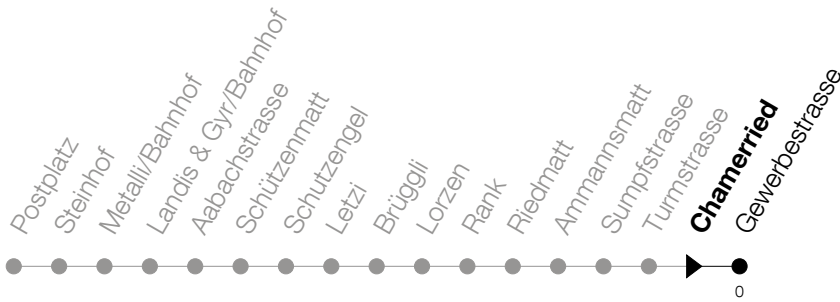

Abfahrtszeiten Haltestelle: **Chamerried**

Gültig von 13.12.2020 bis 11.12.2021

h	Montag - Freitag	Samstag	Sonntag
6	00 15 30 45	00 15 30 45	
7	00 15 30 45	00 15 30 45	
8	00 15 30 45	00 15 30 45	
9	00 15 30 45	00 15 30 45	
10	00 15 30 45	00 15 30 45	
11	00 15 30 45	00 15 30 45	
12	00 15 30 45	00 15 30 45	
13	00 15 30 45	00 15 30 45	
14	00 15 30 45	00 15 30 45	
15	00 15 30 45	00 15 30 45	
16	00 15 32 47	00 15 30 45	
17	02 17 32 47	00 15 30 45	
18	02 17 32 47	00	
19	00 15 30 45		
20	00		

Am 25.12./26.12./01.01./02.01./02.04./05.04./13.05./24.05./03.06./01.11./08.12. gilt der Sonntagsfahrplan