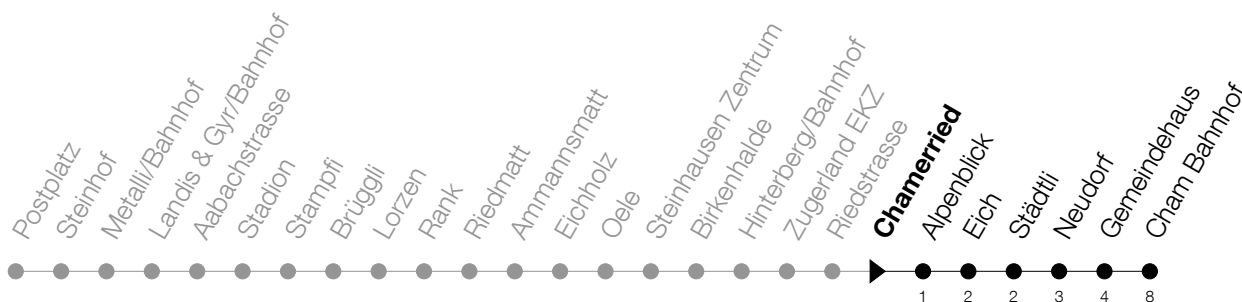

Abfahrtszeiten Haltestelle: **Chamerried**

Gültig von 13.12.2020 bis 11.12.2021

| h | Montag - Freitag | Samstag | Sonntag |
|-----------|--------------------|-------------|---------|
| 6 | 01 16 31 46 | 16 31 46 | 28 58 |
| 7 | 01 16 31 46 | 01 16 31 46 | 28 58 |
| 8 | 01 16 31 46 | 01 16 31 46 | 28 57 |
| 9 | 01 16 31 46 | 01 16 31 46 | 27 57 |
| 10 | 01 16 31 46 | 01 16 31 46 | 27 57 |
| 11 | 01 16 31 46 | 01 16 31 46 | 27 57 |
| 12 | 01 16 31 46 | 01 16 31 46 | 27 57 |
| 13 | 01 16 31 46 | 01 16 31 46 | 27 57 |
| 14 | 01 16 31 46 | 01 16 31 46 | 27 57 |
| 15 | 01 16 31 46 | 01 16 31 46 | 27 57 |
| 16 | 01 16 33 48 | 01 16 31 46 | 27 57 |
| 17 | 03 18 33 48 | 01 16 31 46 | 27 57 |
| 18 | 03 18 33 48 | 01 16 31 46 | 27 58 |
| 19 | 01 16 31 46 | 01 16 31 46 | 28 58 |
| 20 | 01 16 30 45 | 01 28 58 | 28 58 |
| 21 | 00 15 30 45 | 28 58 | 28 58 |
| 22 | 00 28 58 | 28 58 | 28 58 |
| 23 | 28 58 | 28 58 | 28 58 |
| 0 | 28 58 ^⑤ | 28 58 | 28 |

⑤ : verkehrt nur am Freitag

Am 25.12./26.12./01.01./02.01./02.04./05.04./13.05./24.05./03.06./01.11./08.12. gilt der Sonntagsfahrplan