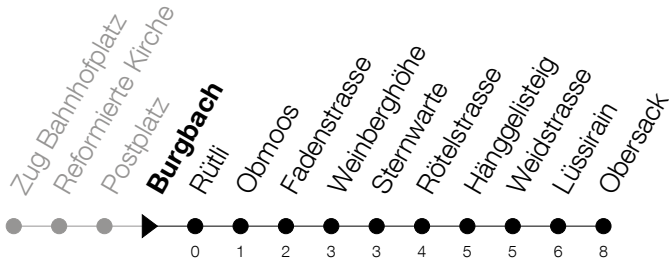

Abfahrtszeiten Haltestelle: **Burgbach**

Gültig von 13.12.2020 bis 11.12.2021

h	Montag - Freitag	Samstag	Sonntag
6	13 28 43 58	13 28 43 58	43 [Ⓐ]
7	13 28 43 58	13 28 43 58	13 43
8	13 28 43 58	13 28 43 58	13 43
9	13 28 43 58	13 28 43 58	13 43
10	13 28 43 58	13 28 43 58	13 43
11	13 28 43 58	13 28 43 58	13 43
12	13 28 43 58	13 28 43 58	13 43
13	13 28 43 58	13 28 43 58	13 43
14	13 28 43 58	13 28 43 58	13 43
15	13 28 43 58	13 28 43 58	13 43
16	13 28 43 58	13 28 43 58	13 43
17	13 28 43 58	13 28 43	13 43
18	13 28 43 58	08 38	08 38
19	13 28 43	08 38	08 38
20	08 38	08 38	08 38
21	08 38	08 38	08 38
22	08 38	08 38	08 38
23	08 38	08 38	08 38
0	08 40 [Ⓟ]	08 40	

Ⓟ : verkehrt nur am Freitag

Ⓐ : verkehrt nur am 3. Juni, 1. November und 8. Dezember

Am 25.12./26.12./01.01./02.01./02.04./05.04./13.05./24.05./03.06./01.11./08.12. gilt der Sonntagsfahrplan