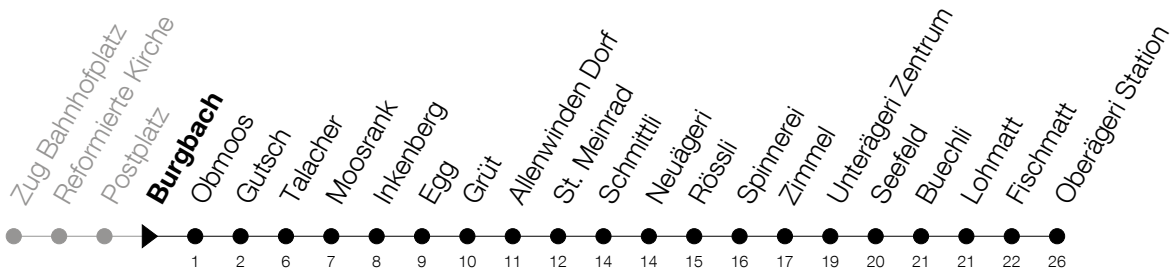

Abfahrtszeiten Haltestelle: **Burgbach**

Gültig von 13.12.2020 bis 11.12.2021

h	Montag - Freitag	Samstag	Sonntag
5	58		
6	13 28 39 [ⓔ] 43 58	13 43	13 [Ⓐ] 43
7	09 [ⓔ] 13 [ⓕ] 13 [Ⓢ] _A 28 39 [ⓔ] 43 58 [Ⓣ]	13 28 [Ⓣ] 43 58 [Ⓣ]	13 43
8	09 [ⓔ] 13 28 [Ⓣ] 39 [ⓔ] 43 58 [Ⓣ]	13 28 [Ⓣ] 43 58 [Ⓣ]	13 43
9	13 28 [Ⓣ] 43 58 [Ⓣ]	13 28 [Ⓣ] 43 58 [Ⓣ]	13 28 [Ⓣ] 43 58 [Ⓣ]
10	13 28 [Ⓣ] 43 58 [Ⓣ]	13 28 [Ⓣ] 43 58 [Ⓣ]	13 28 [Ⓣ] 43 58 [Ⓣ]
11	13 28 43 58	13 28 [Ⓣ] 43 58 [Ⓣ]	13 28 [Ⓣ] 43 58 [Ⓣ]
12	13 28 43 58	13 28 [Ⓣ] 43 58 [Ⓣ]	13 28 [Ⓣ] 43 58 [Ⓣ]
13	13 28 [ⓕ] 28 [Ⓢ] _A 43 58 [Ⓣ]	13 28 [Ⓣ] 43 58 [Ⓣ]	13 28 [Ⓣ] 43 58 [Ⓣ]
14	13 28 [Ⓣ] 43 58 [Ⓣ]	13 28 [Ⓣ] 43 58 [Ⓣ]	13 28 [Ⓣ] 43 58 [Ⓣ]
15	13 28 [Ⓣ] 43 58 [Ⓣ]	13 28 [Ⓣ] 43 58 [Ⓣ]	13 28 [Ⓣ] 43 58 [Ⓣ]
16	09 [Ⓣ] 13 28 39 [ⓔ] 43 58	13 28 [Ⓣ] 43 58 [Ⓣ]	13 28 [Ⓣ] 43 58 [Ⓣ]
17	09 [ⓔ] 13 28 39 [ⓔ] 43 58	13 28 [Ⓣ] 43 58 [Ⓣ]	13 28 [Ⓣ] 43 58 [Ⓣ]
18	09 [ⓔ] 13 28 39 [ⓔ] 43 58	13 28 [Ⓣ] 43 58 [Ⓣ]	13 43
19	09 [ⓔ] 13 28 39 [ⓔ] 43 58 [Ⓣ]	13 28 [Ⓣ] 43	13 43
20	13 28 [Ⓣ] 43 58 [Ⓣ]	13 43	13 43
21	13 43	13 43	13 43
22	13 43	13 43	13 43
23	13 43	13 43	13 43
0	13 _B 43 [Ⓢ]	13 _B 43	13

F : verkehrt an schulfreien Tagen**Ⓢ** : verkehrt nur am Freitag**Ⓐ** : verkehrt nur am 3. Juni, 1. November und 8. Dezember**Ⓢ** : verkehrt nur an Schultagen**Ⓣ** : verkehrt via Tobelbrücke**ⓔ** : Expressbus, verkehrt ab Burgbach ohne Halt bis Spinnerei**Ⓣ** : bis Unterägeri, verkehrt ab Burgbach ohne Halt bis Spinnerei**A** : Mit Halt an der Haltestelle Zug, Fadenstrasse**B** : Verkehrt Freitag- und Samstagnacht bei Bedarf bis Sattel

Am 25.12./26.12./01.01./02.01./02.04./05.04./13.05./24.05./03.06./01.11./08.12. gilt der Sonntagsfahrplan