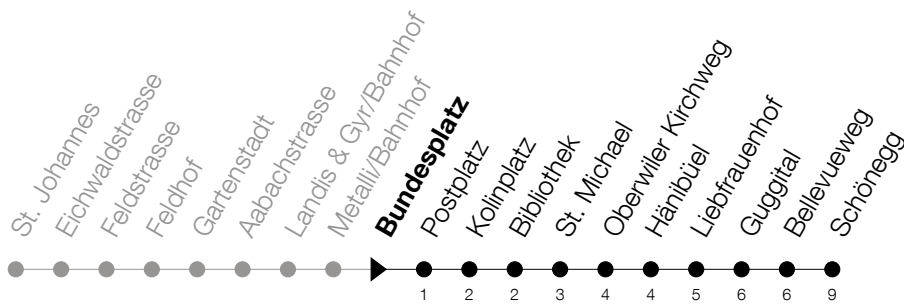

Abfahrtszeiten Haltestelle: **Bundesplatz**

Gültig von 13.12.2020 bis 11.12.2021

h	Montag - Freitag	Samstag	Sonntag
5	53	53	
6	08 23 38 53	08 23 38 53	06 36
7	08 23 38 53	08 23 38 53	06 36
8	08 23 38 53	08 23 38 53	06 25 40 56
9	08 23 38 53	08 23 38 53	10 26 40 56
10	08 23 38 53	08 23 38 53	10 26 40 56
11	08 23 38 53	08 23 38 53	10 26 40 56
12	08 23 38 53	08 23 38 53	10 26 40 56
13	08 23 38 53	08 23 38 53	10 26 40 56
14	08 23 38 53	08 23 38 53	10 26 40 56
15	08 23 38 53	08 23 38 53	10 26 40 56
16	08 23 38 53	08 23 38 53	10 26 40 56
17	08 23 38 53	08 23 38 53	10 26 40
18	08 23 38 53	08 23 38 53	06 36
19	08 23 38 53	08 23 38 53	06 36
20	08 23 38 53	08 36	06 36
21	08 23 38 53	06 36	06 36
22	08 36	06 36	06 36
23	06 36	06 36	06 36
0	06 38 ^⑤	06 38	06

⑤ : verkehrt nur am Freitag

Am 25.12./26.12./01.01./02.01./02.04./05.04./13.05./24.05./03.06./01.11./08.12. gilt der Sonntagsfahrplan
 Informationen zum Fahrplan der Zugerberg Bahn auf www.zbb.ch