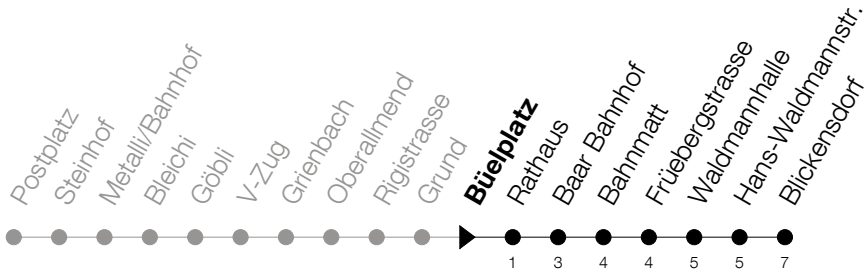

Abfahrtszeiten Haltestelle: **Büelplatz**

Gültig von 13.12.2020 bis 11.12.2021

h	Montag - Freitag	Samstag	Sonntag
5	47		
6	02 17 32 47	02 17 32 47	18 48
7	02 17 32 47	02 17 32 47	18 48
8	02 17 32 47	02 17 32 47	18 48
9	02 17 32 47	02 17 32 47	18 48
10	02 17 32 47	02 17 32 47	18 48
11	02 17 32 47	02 17 32 47	18 48
12	02 17 32 47	02 17 32 47	18 48
13	02 17 32 47	02 17 32 47	18 48
14	02 17 32 47	02 17 32 47	18 48
15	02 17 32 47	02 17 32 47	18 48
16	02 17 32 47	02 17 32 47	18 48
17	02 17 32 47	02 17 32 47	18 48
18	02 17 32 47	02 17 32 47	18 48
19	02 17 32 <sub>A</sub> 47	02 17 32 <sub>A</sub> 47	18 48
20	17 47	17 47	
21	17 47	17 47	
22	17 <sub>A</sub> 47 <sub>A</sub>	17 <sub>A</sub> 47 <sub>A</sub>	
23	17 <sub>A</sub> 47 <sub>A</sub>	17 <sub>A</sub> 47 <sub>A</sub>	
0	17 <sub>A</sub> 47 <sub>A</sub> <sup>⑤</sup>	17 <sub>A</sub> 47 <sub>A</sub>	

⑤ : verkehrt nur am Freitag

A : Verkehrt bis Baar Bahnhof

Am 25.12./26.12./01.01./02.01./02.04./05.04./13.05./24.05./03.06./01.11./08.12. gilt der Sonntagsfahrplan