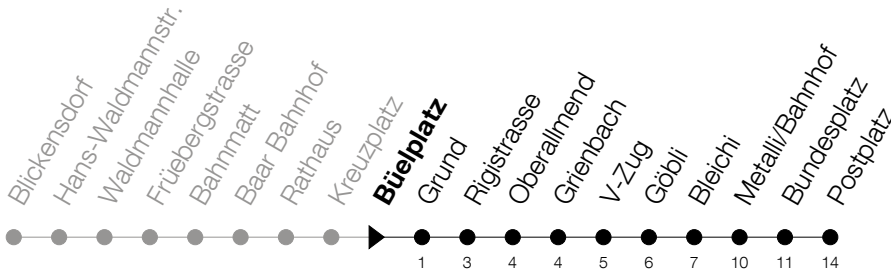

Abfahrtszeiten Haltestelle: **Büelplatz**

Gültig von 13.12.2020 bis 11.12.2021

h	Montag - Freitag	Samstag	Sonntag
5	35 55	35 55	
6	10 25 40 55	10 25 40 55	10 40
7	10 25 40 55	10 25 40 55	10 40
8	10 25 40 55	10 25 40 55	10 40
9	10 25 40 55	10 25 40 55	10 40
10	10 25 40 55	10 25 40 55	10 40
11	10 25 40 55	10 25 40 55	10 40
12	10 25 40 55	10 25 40 55	10 40
13	10 25 40 55	10 25 40 55	10 40
14	10 25 40 55	10 25 40 55	10 40
15	10 25 40 55	10 25 40 55	10 40
16	10 25 40 55	10 25 40 55	10 40
17	10 25 40 55	10 25 40 55	10 40
18	10 25 40 55	10 25 40 55	10 40
19	10 25 40	10 25 40	10 40
20	07 37	07 37	10
21	07 37	07 37	
22	07 37	07 37	
23	07 37	07 37	
0	07	07	

Am 25.12./26.12./01.01./02.01./02.04./05.04./13.05./24.05./03.06./01.11./08.12. gilt der Sonntagsfahrplan