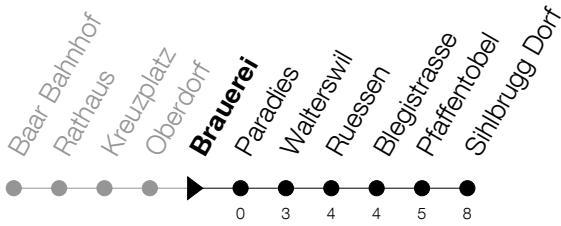

Abfahrtszeiten Haltestelle: **Brauerei**

Gültig von 13.12.2020 bis 11.12.2021

h	Montag - Freitag	Samstag	Sonntag
5	35	35	
6	05 20 35 50	05 35	05 35
7	05 20 35 50	05 35	05 35
8	05 20 35	05 35	05 35
9	05 35	05 35	05 35
10	05 35	05 35	05 35
11	05 35	05 35	05 35
12	05 35	05 35	05 35
13	05 35	05 35	05 35
14	05 35	05 35	05 35
15	05 35	05 35	05 35
16	05 20 35 50	05 35	05 35
17	05 20 35 50	05 35	05 35
18	05 20 35	05 35	05 35
19	05 35	05 35	05 35
20	05 35	05 35	05
21	05 35	05 35	
22	05 35	05 35	
23	05 35	05 35	
0	05	05	

Am 25.12./26.12./01.01./02.01./02.04./05.04./13.05./24.05./03.06./01.11./08.12. gilt der Sonntagsfahrplan