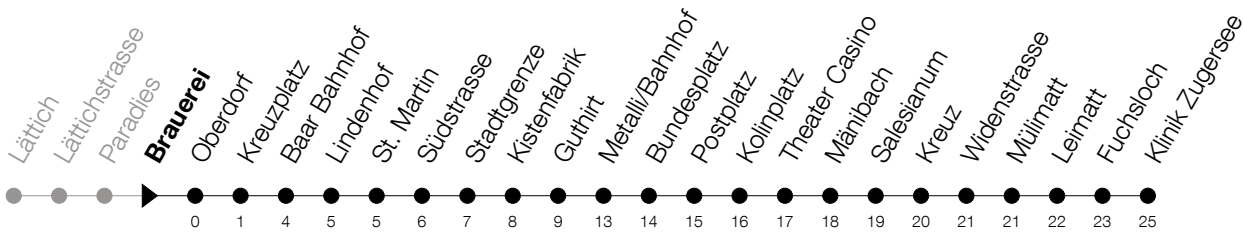

Abfahrtszeiten Haltestelle: **Brauerei**

Gültig von 13.12.2020 bis 11.12.2021

h	Montag - Freitag	Samstag	Sonntag
5	33	33	
6	03 18 33 48	03 18 33 48	06 36
7	03 18 33 48	03 18 33 48	06 36
8	03 18 33 48	03 18 33 48	06 36
9	03 18 33 48	03 18 33 48	06 21 36 51
10	03 18 33 48	03 18 33 48	06 21 36 51
11	03 18 33 48	03 18 33 48	06 21 36 51
12	03 18 33 48	03 18 33 48	06 21 36 51
13	03 18 33 48	03 18 33 48	06 21 36 51
14	03 18 33 48	03 18 33 48	06 21 36 51
15	03 18 33 48	03 18 33 48	06 21 36 51
16	03 18 33 48	03 18 33 48	06 21 36 51
17	03 18 33 48	03 18 33 48	06 21 36 51
18	03 18 33 48	03 18 33 48	06 36
19	03 18 33 48	03 18 33 _A 48	06 36
20	03 18 33 48	06 36	06 36
21	03 18 33 _A 48	06 36	06 36
22	06 36	06 36	06 36
23	06 36	06 36	06 36
0	06 _A 23 _B 50 _A [Ⓢ]	06 _A 23 50 _A	23

Ⓢ : verkehrt nur am Freitag
 A : Verkehrt bis Bundesplatz

B : Verkehrt Montag - Donnerstag bis Metall/Bhf, am Freitag bis Klinik Zugersee

Am 25.12./26.12./01.01./02.01./02.04./05.04./13.05./24.05./03.06./01.11./08.12. gilt der Sonntagsfahrplan
Bitte beachten Sie die längere Wartezeit bei der Haltestelle Metall/Bahnhof
Montag - Freitag ab 22:30 Uhr, Samstag ab 20:30 Uhr und Sonntag bis 08:30 Uhr/ab 18:30 Uhr