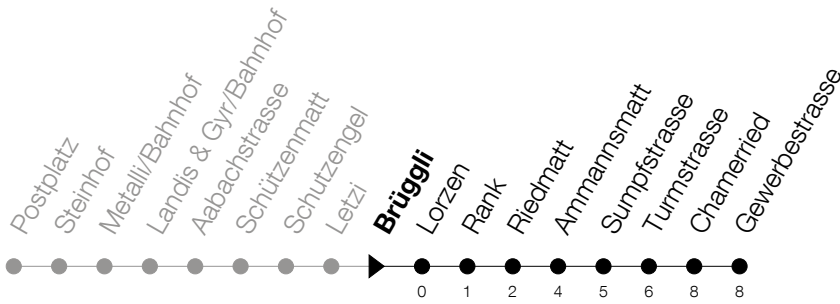

Abfahrtszeiten Haltestelle: **Brüggli**

Gültig von 13.12.2020 bis 11.12.2021

h	Montag - Freitag	Samstag	Sonntag
5	52	52	
6	07 22 37 52	07 22 37 52	
7	07 22 37 52	07 22 37 52	
8	07 22 37 52	07 22 37 52	
9	07 22 37 52	07 22 37 52	
10	07 22 37 52	07 22 37 52	
11	07 22 37 52	07 22 37 52	
12	07 22 37 52	07 22 37 52	
13	07 22 37 52	07 22 37 52	
14	07 22 37 52	07 22 37 52	
15	07 22 37 52	07 22 37 52	
16	07 23 38 53	07 22 37 52	
17	08 23 38 53	07 22 37 52	
18	08 23 38 52		
19	07 22 37 52		

Am 25.12./26.12./01.01./02.01./02.04./05.04./13.05./24.05./03.06./01.11./08.12. gilt der Sonntagsfahrplan