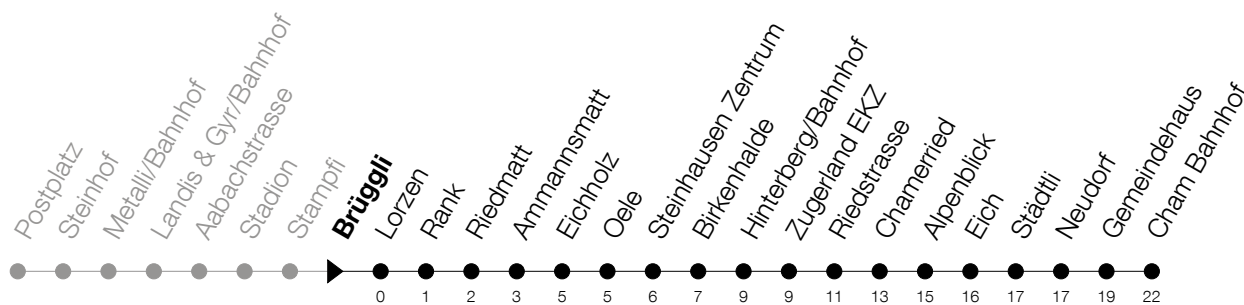

Abfahrtszeiten Haltestelle: **Brüggli**

Gültig von 13.12.2020 bis 11.12.2021

h	Montag - Freitag	Samstag	Sonntag
6	01 16 31 46	01 16 31 46	14 44
7	01 16 31 46	01 16 31 46	14 44
8	01 16 31 46	01 16 31 46	14 43 58 _A
9	01 16 31 46	01 16 31 46	13 28 _A 43 58 _A
10	01 16 31 46	01 16 31 46	13 28 _A 43 58 _A
11	01 16 31 46	01 16 31 46	13 28 _A 43 58 _A
12	01 16 31 46	01 16 31 46	13 28 _A 43 58 _A
13	01 16 31 46	01 16 31 46	13 28 _A 43 58 _A
14	01 16 31 46	01 16 31 46	13 28 _A 43 58 _A
15	01 16 31 46	01 16 31 46	13 28 _A 43 58 _A
16	01 17 32 47	01 16 31 46	13 28 _A 43 58 _A
17	02 17 32 47	01 16 31 46	13 28 _A 43 58 _A
18	02 17 32 46	01 16 31 46	13 44
19	01 16 31 46	01 16 31 46	14 44
20	01 16 31 46	01 _A 14 44	14 44
21	01 16 31 46	14 44	14 44
22	01 _A 14 44	14 44	14 44
23	14 44	14 44	14 44
0	14 44 ^⑤	14 44	14

⑤ : verkehrt nur am Freitag

A : Verkehrt bis Steinhausen, Birkenhalde

Am 25.12./26.12./01.01./02.01./02.04./05.04./13.05./24.05./03.06./01.11./08.12. gilt der Sonntagsfahrplan