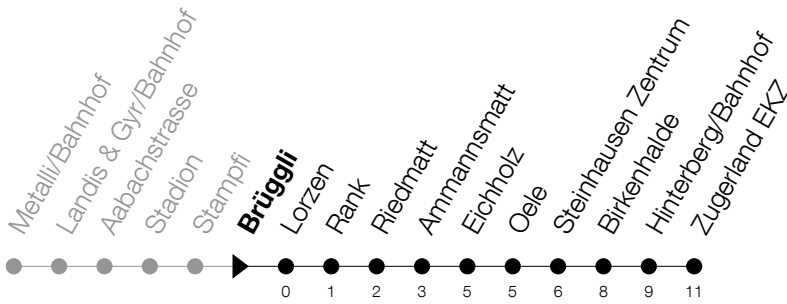

Abfahrtszeiten Haltestelle: **Brüggli**

Gültig von 13.12.2020 bis 11.12.2021

h	Montag - Freitag	Samstag	Sonntag
6	40 55		
7	10 25 40 55		10 [Ⓐ] 40 [Ⓐ]
8	10 25 40 55		
9			
10			
11			
12			
13			
14			
15			
16	10 25 40 55		10 [Ⓐ] 40 [Ⓐ]
17	10 25 40 55		10 [Ⓐ] 40 [Ⓐ]
18	10 25 40 55		10 [Ⓐ] 40 [Ⓐ]

Ⓐ : verkehrt nur am 3. Juni, 1. November und 8. Dezember

Am 25.12./26.12./01.01./02.01./02.04./05.04./13.05./24.05./03.06./01.11./08.12. gilt der Sonntagsfahrplan