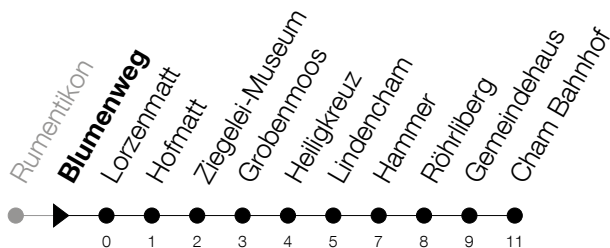

Abfahrtszeiten Haltestelle: **Blumenweg**

Gültig von 01.03.2021 bis 11.12.2021

h	Montag - Freitag	Samstag	Sonntag
5	27 42 57	58	28 <sup>A</sup> 58 <sup>A</sup>
6	12 27 42 57	28 58	28 <sup>A</sup> 58
7	12 27 42 57	28 58	28 58
8	12 27 42 57	27 57	28 58
9	12 27 42 57	27 57	28 58
10	12 27 42 57	27 57	28 58
11	12 27 42 57	27 57	28 58
12	12 27 42 57	27 57	28 58
13	12 27 42 57	27 57	28 58
14	12 27 42 57	27 57	28 58
15	12 27 42 57	27 57	28 58
16	12 27 42 57	27 58	28 58
17	12 27 42 57	28 58	28 58
18	12 27 42 57	28 58	28 58
19	12 27 42 58	28 58	28 58
20	28 58	28 58	28 58
21	28 58	28 58	28 58
22	28 58	28 58	28 58
23	28 58	28 58	28 58
0	29 <sup>5</sup>	29	

⑤ : verkehrt nur am Freitag

Ⓐ : verkehrt nur am 3. Juni, 1. November und 8. Dezember

Am 25.12./26.12./01.01./02.01./02.04./05.04./13.05./24.05./03.06./01.11./08.12. gilt der Sonntagsfahrplan