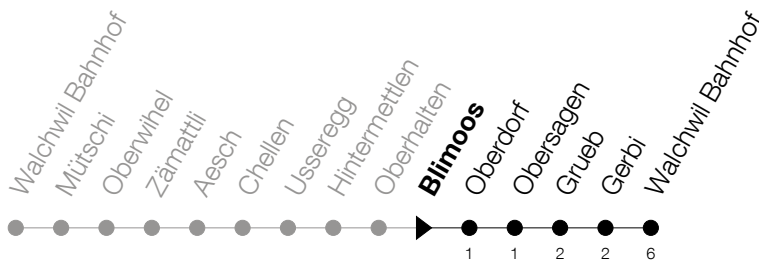

Abfahrtszeiten Haltestelle: **Blimoos**

Gültig von 13.12.2020 bis 11.12.2021

h	Montag - Freitag	Samstag	Sonntag
5	57		
6	27 57		
7	27		
8			
9			
10			
11			
12			
13			
14			
15			
16			
17	32		
18	02 32		
19	02		

### An folgenden Tagen gilt der Sonntagsfahrplan

Weihnachten	25.12.2020	Auffahrt	13.05.2021
Stephanstag	26.12.2020	Pfingstmontag	24.05.2021
Neujahr	01.01.2021	Fronleichnam	03.06.2021
Berchtoldstag	02.01.2021	Allerheiligen	01.11.2021
Karfreitag	02.04.2021	Mariä Empfängnis	08.12.2021
Ostermontag	05.04.2021		