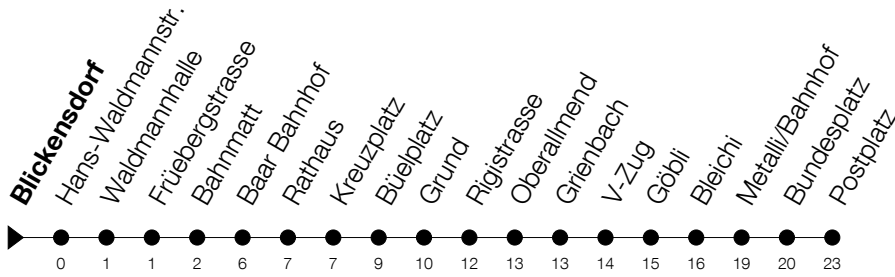

Abfahrtszeiten Haltestelle: **Blickensdorf**

Gültig von 13.12.2020 bis 11.12.2021

h	Montag - Freitag	Samstag	Sonntag
5	45	45	59
6	00 15 30 45	15 30 45	29 59
7	00 15 30 45	00 15 30 45	29 59
8	00 15 30 45	00 15 30 45	29 59
9	00 15 30 45	00 15 30 45	29 59
10	00 15 30 45	00 15 30 45	29 59
11	00 15 30 45	00 15 30 45	29 59
12	00 15 30 45	00 15 30 45	29 59
13	00 15 30 45	00 15 30 45	29 59
14	00 15 30 45	00 15 30 45	29 59
15	00 15 30 45	00 15 30 45	29 59
16	00 15 30 45	00 15 30 45	29 59
17	00 15 30 45	00 15 30 45	29 59
18	00 15 30 45	00 15 30 45	29 59
19	00 15 30 59	00 15 30 59	29 59
20	29 59	29 59	
21	29 59	29 59	

Am 25.12./26.12./01.01./02.01./02.04./05.04./13.05./24.05./03.06./01.11./08.12. gilt der Sonntagsfahrplan