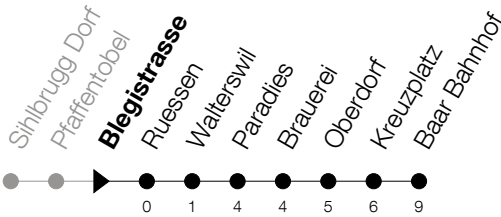

Abfahrtszeiten Haltestelle: **Blegistrasse**

Gültig von 13.12.2020 bis 11.12.2021

h	Montag - Freitag	Samstag	Sonntag
5	47	47	
6	17 32 47	17 47	17 47
7	02 17 32 47	17 47	17 47
8	02 17 32 47	17 47	17 47
9	17 47	17 47	17 47
10	17 47	17 47	17 47
11	17 47	17 47	17 47
12	17 47	17 47	17 47
13	17 47	17 47	17 47
14	17 47	17 47	17 47
15	17 47	17 47	17 47
16	17 32 47	17 47	17 47
17	02 17 32 47	17 47	17 47
18	02 17 32 47	17 47	17 47
19	17 47	17 47	17 47
20	17 47	17 47	17
21	17 47	17 47	
22	17 47	17 47	
23	17 47	17 47	
0	17	17	

Am 25.12./26.12./01.01./02.01./02.04./05.04./13.05./24.05./03.06./01.11./08.12. gilt der Sonntagsfahrplan