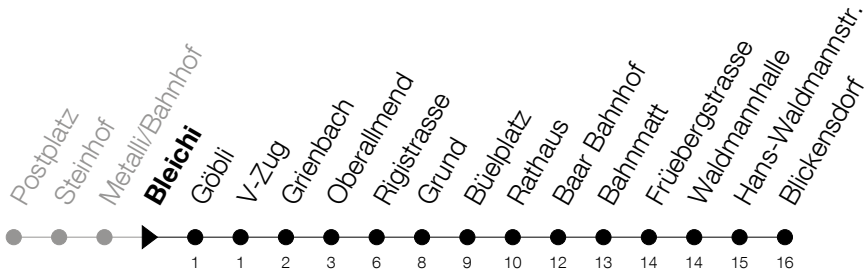

Abfahrtszeiten Haltestelle: **Bleichi**

Gültig von 13.12.2020 bis 11.12.2021

h	Montag - Freitag	Samstag	Sonntag
5	38 53	53	
6	08 23 38 53	08 23 38 53	09 39
7	08 23 38 53	08 23 38 53	09 39
8	08 23 38 53	08 23 38 53	09 39
9	08 23 38 53	08 23 38 53	09 39
10	08 23 38 53	08 23 38 53	09 39
11	08 23 38 53	08 23 38 53	09 39
12	08 23 38 53	08 23 38 53	09 39
13	08 23 38 53	08 23 38 53	09 39
14	08 23 38 53	08 23 38 53	09 39
15	08 23 38 53	08 23 38 53	09 39
16	08 23 38 53	08 23 38 53	09 39
17	08 23 38 53	08 23 38 53	09 39
18	08 23 38 53	08 23 38 53	09 39
19	08 23 <sub>A</sub> 38	08 23 <sub>A</sub> 38	09 39
20	08 38	08 38	08 <sub>B</sub> 38 <sub>B</sub>
21	08 38	08 38	08 <sub>B</sub> 38 <sub>B</sub>
22	08 <sub>A</sub> 38 <sub>A</sub>	08 <sub>A</sub> 38 <sub>A</sub>	08 <sub>B</sub> 38 <sub>B</sub>
23	08 <sub>A</sub> 38 <sub>A</sub>	08 <sub>A</sub> 38 <sub>A</sub>	08 <sub>B</sub> 38 <sub>B</sub>
0	08 <sub>A</sub> 38 <sub>A</sub> <sup>5</sup>	08 <sub>A</sub> 38 <sub>A</sub>	08 <sub>B</sub>

⑤ : verkehrt nur am Freitag  
**A** : Verkehrt bis Baar Bahnhof

**B** : Verkehrt bis Inwil Rigistrasse

Am 25.12./26.12./01.01./02.01./02.04./05.04./13.05./24.05./03.06./01.11./08.12. gilt der Sonntagsfahrplan