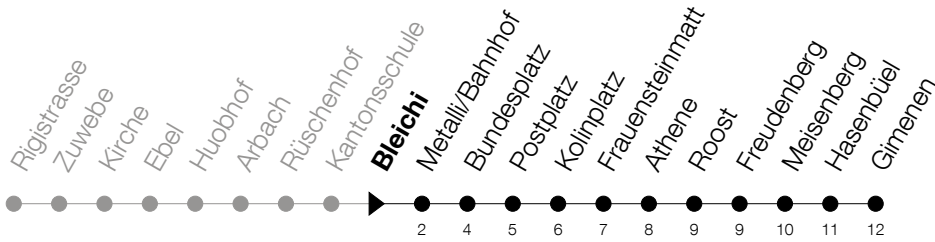

Abfahrtszeiten Haltestelle: **Bleichi**

Gültig von 13.12.2020 bis 11.12.2021

h	Montag - Freitag	Samstag	Sonntag
6	11 41	11 41	
7	11 41	11 41	23
8	11 41	11 41	23
9	11 41	11 41	23
10	11 41	11 41	23
11	11 41	11 41	23
12	11 41	11 41	23
13	11 41	11 41	23
14	11 41	11 41	23
15	11 41	11 41	23
16	11 41	11 41	23
17	11 41	11 41	23
18	11 41	11 41	23
19	11 41	11 41	23
20	11 41 _A	11 _A	23

A : Verkehrt bis Metalli/Bhf

Am 25.12./26.12./01.01./02.01./02.04./05.04./13.05./24.05./03.06./01.11./08.12. gilt der Sonntagsfahrplan