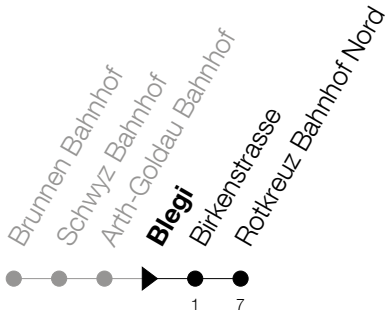

526**(Brunnen Bhf -) Arth-Goldau Bhf - Rotkreuz Bhf**Abfahrtszeiten Haltestelle: **Blegi**

Gültig von 13.12.2020 bis 11.12.2021

h	Montag - Freitag	Samstag	Sonntag
6	11		11 [Ⓐ]
7	11		11 [Ⓐ]
8	11		11 [Ⓐ]
9			
10			
11			
12			
13			
14			
15			
16			
17	11		11 [Ⓐ]
18	11		11 [Ⓐ]
19	11		11 [Ⓐ]

Ⓐ : verkehrt nur am 3. Juni, 1. November und 8. Dezember

Am 25.12./26.12./01.01./02.01./02.04./05.04./13.05./24.05./03.06./01.11./08.12. gilt der Sonntagsfahrplan