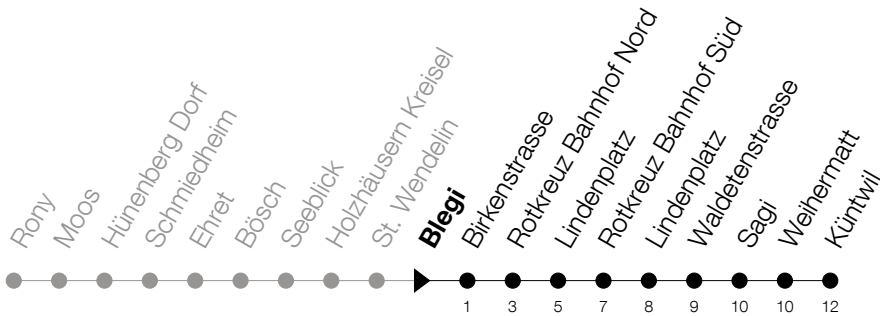

51

Hünenberg Rony - Rotkreuz Bhf - Küntwil

Abfahrtszeiten Haltestelle: **Blegi**

Gültig von 13.12.2020 bis 11.12.2021

h	Montag - Freitag	Samstag	Sonntag
6	00 _A 29 _A	38	
7	00 _A 29 _A 40 _A	38	
8	00 05 _A 33 _A 38	38	
9	08 38	38	
10	08 38	38	
11	08 38	38	
12	08 38	38	
13	08 38	38	
14	08 38	38	
15	08 38	38	
16	08 32 _A 38	38	
17	02 _A 08 _A 16 _A 32 _A 38 _A	38	
18	08 _A 16 _A 38 _A	38	
19	08 _A 38 _A	38	
20	08 _A 38 _A	38 _A	

A : Verkehrt bis Rotkreuz, Bahnhof Nord**Am 25.12./26.12./01.01./02.01./02.04./05.04./13.05./24.05./03.06./01.11./08.12. gilt der Sonntagsfahrplan**