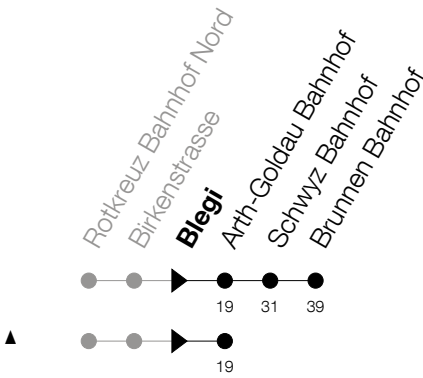

Abfahrtszeiten Haltestelle: **Blegi**

Gültig von 13.12.2020 bis 11.12.2021

h	Montag - Freitag	Samstag	Sonntag
6	41 [▲]		41 [▲]
7	41 [▲]		41 [▲]
8			
9			
10			
11			
12			
13			
14			
15			
16	41		41 [▲]
17	41		41 [▲]
18	41		41 [▲]

[▲] : verkehrt nur am 3. Juni, 1. November und 8. Dezember

Am 25.12./26.12./01.01./02.01./02.04./05.04./13.05./24.05./03.06./01.11./08.12. gilt der Sonntagsfahrplan