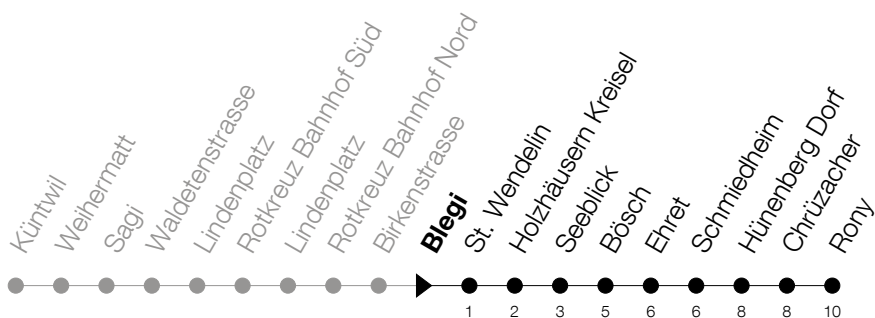

**51****Küntwil - Rotkreuz Bhf - Hüenenberg Rony**Abfahrtszeiten Haltestelle: **Blegi**

Gültig von 13.12.2020 bis 11.12.2021

h	Montag - Freitag	Samstag	Sonntag
5	39		
6	08 39	17	
7	08 17 39 56 <sub>A</sub>	17	
8	17 24 <sub>A</sub> 47	17	
9	17 47	17	
10	17 47	17	
11	17 47	17	
12	17 47	17	
13	17 47	17	
14	17 47	17	
15	17 47	17	
16	17 24 <sub>A</sub> 47 54 <sub>A</sub> 54	17	
17	17 24 <sub>A</sub> 47 54	17	
18	17 47	17	
19	17 47	17	
20	17	17	

**A** : Verkehrt bis Hüenenberg, Bösch und ohne Halt an Hüenenberg, Seeblick

**Am 25.12./26.12./01.01./02.01./02.04./05.04./13.05./24.05./03.06./01.11./08.12. gilt der Sonntagsfahrplan**