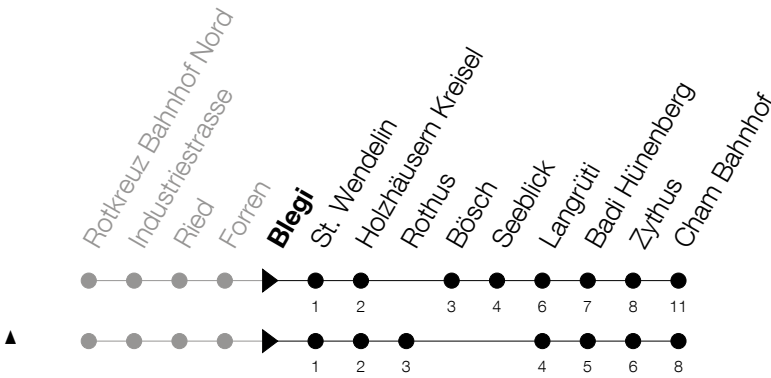

Abfahrtszeiten Haltestelle: **Blegi**

Gültig von 13.12.2020 bis 11.12.2021

h	Montag - Freitag				Samstag		Sonntag	
5	28	58			58			
6	13	28	43	58	28	58		
7	13	28	43	58	28	58	02 <sup>▲</sup> 32 <sup>▲</sup>	
8	13	28	43	58	28	58	02 <sup>▲</sup> 32 <sup>▲</sup>	
9	13	28	43	58	28	58	02 <sup>▲</sup> 32 <sup>▲</sup>	
10	13	28	43	58	28	58	02 <sup>▲</sup> 32 <sup>▲</sup>	
11	13	28	43	58	28	58	02 <sup>▲</sup> 32 <sup>▲</sup>	
12	13	28	43	58	28	58	02 <sup>▲</sup> 32 <sup>▲</sup>	
13	13	28	43	58	28	58	02 <sup>▲</sup> 32 <sup>▲</sup>	
14	13	28	43	58	28	58	02 <sup>▲</sup> 32 <sup>▲</sup>	
15	13	28	43	58	28	58	02 <sup>▲</sup> 32 <sup>▲</sup>	
16	13	28	43	58	28		02 <sup>▲</sup> 32 <sup>▲</sup>	
17	13	28	43	58	02 <sup>▲</sup> 32 <sup>▲</sup>		02 <sup>▲</sup> 32 <sup>▲</sup>	
18	13	28	43	58	02 <sup>▲</sup> 32 <sup>▲</sup>		02 <sup>▲</sup>	
19	13	28	43	58	02 <sup>▲</sup> 32 <sup>▲</sup>		02 <sup>▲</sup>	
20	13	32 <sup>▲</sup>			02 <sup>▲</sup> 32 <sup>▲</sup>		02 <sup>▲</sup>	
21	02 <sup>▲</sup>	32 <sup>▲</sup>			02 <sup>▲</sup> 32 <sup>▲</sup>		02 <sup>▲</sup>	
22	02 <sup>▲</sup>	32 <sup>▲</sup>			02 <sup>▲</sup> 32 <sup>▲</sup>		02 <sup>▲</sup>	
23	02 <sup>▲</sup>	32 <sup>▲</sup>			02 <sup>▲</sup> 32 <sup>▲</sup>		02 <sup>▲</sup>	
0	02 <sup>▲</sup>	32 <sup>⑤▲</sup>			02 <sup>▲</sup> 32 <sup>▲</sup>		02 <sup>▲</sup>	

⑤ : verkehrt nur am Freitag

Am 25.12./26.12./01.01./02.01./02.04./05.04./13.05./24.05./03.06./01.11./08.12. gilt der Sonntagsfahrplan