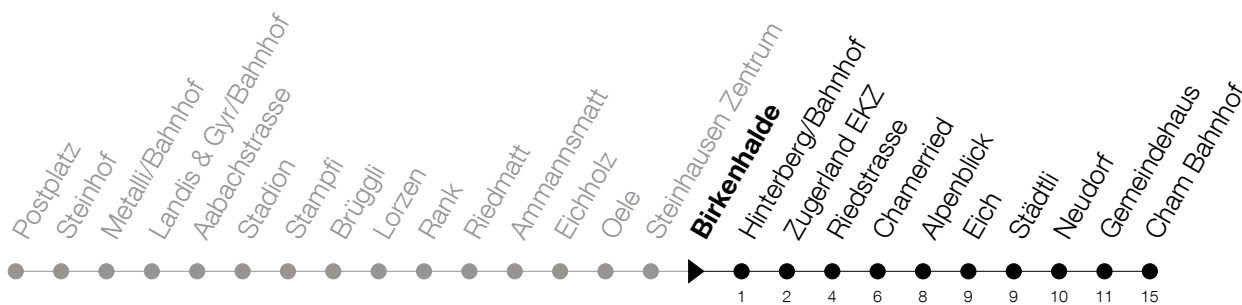

Abfahrtszeiten Haltestelle: **Birkenhalde**

Gültig von 13.12.2020 bis 11.12.2021

h	Montag - Freitag	Samstag	Sonntag
5	53		
6	08 23 38 53	08 23 38 53	22 52
7	08 23 38 53	08 23 38 53	22 52
8	08 23 38 53	08 23 38 53	22 51
9	08 23 38 53	08 23 38 53	21 51
10	08 23 38 53	08 23 38 53	21 51
11	08 23 38 53	08 23 38 53	21 51
12	08 23 38 53	08 23 38 53	21 51
13	08 23 38 53	08 23 38 53	21 51
14	08 23 38 53	08 23 38 53	21 51
15	08 23 38 53	08 23 38 53	21 51
16	08 25 40 55	08 23 38 53	21 51
17	10 25 40 55	08 23 38 53	21 51
18	10 25 40 53	08 23 38 53	21 52
19	08 23 38 53	08 23 38 53	22 52
20	08 24 39 54	22 52	22 52
21	09 24 39 54	22 52	22 52
22	22 52	22 52	22 52
23	22 52	22 52	22 52
0	22 52 <sup>⑤</sup>	22 52	22

⑤ : verkehrt nur am Freitag

Am 25.12./26.12./01.01./02.01./02.04./05.04./13.05./24.05./03.06./01.11./08.12. gilt der Sonntagsfahrplan